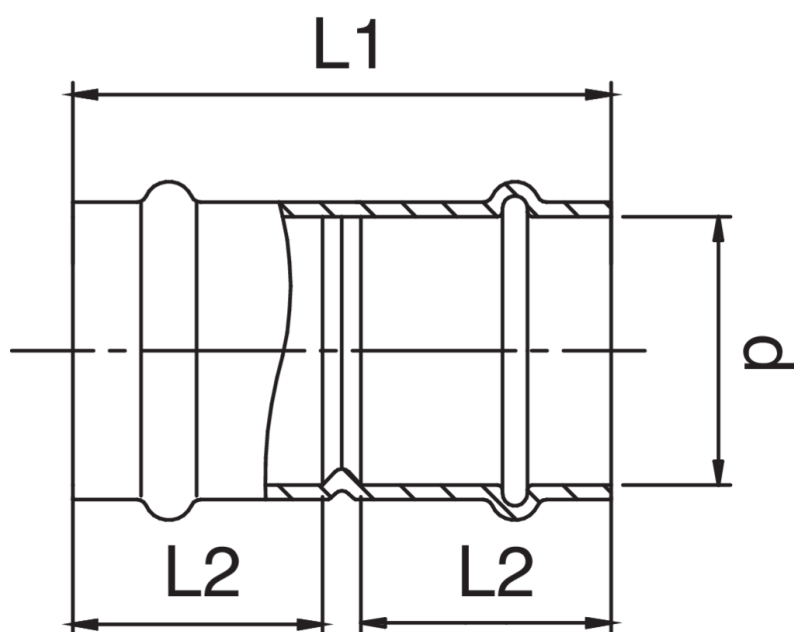

**FRABO**

**frabo**  
**press**  
V

**RZ9270**

**PATENTED**

Manchon avec flexion F/F en cuivre.

## Spécifications techniques

D	BAG	MASTER BOX	CODE	L1	L2
12	10	300	RZ9270012012000	40	18
14	10	200	RZ9270014014000	49	22
15	10	200	RZ9270015015000	49	22
16	10	200	RZ9270016016000	49	22
18	10	150	RZ9270018018000	52	23
22	10	100	RZ9270022022000	53	24
28	10	60	RZ9270028028000	57	25
35	5	40	RZ9270035035000	62	26
42	5	25	RZ9270042042000	78	36
54	1	15	RZ9270054054000	93	40

The big-size, item RR9270, is available.