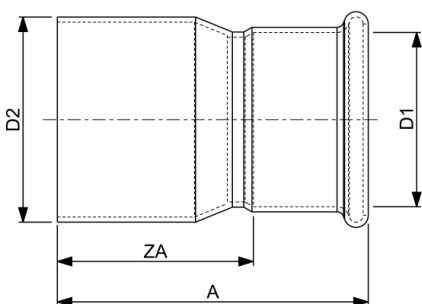

CODE	D2xD1	A	ZA
RR9243089076000	88.9x76.1	176	121
RR9243108076000	108x76.1	255	190
RR9243108089000	108x88.9	246	176