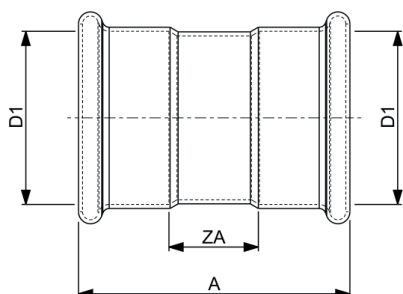

RR9002 90° elbow F/F

CODE	D1	A	ZA
RR9002076076000	76	148	93
RR9002089089000	89	160	105
RR9002108108000	108	197	127

RR9040 45° elbow M/F

CODE	D1	A	ZA	B
RR9040076076000	76	98	43	103
RR9040089089000	89	103	49	108
RR9040108108000	108	130	61	135

RR9041 45° elbow F/F

CODE	D1	A	ZA
RR9041076076000	76	98	43
RR9041089089000	89	103	49
RR9041108108000	108	130	61

RR9270 Coupling with end F/F

CODE	D1	A	ZA
RR9270076076000	76	154	54
RR9270089089000	89	173	53
RR9270108108000	108	204	64