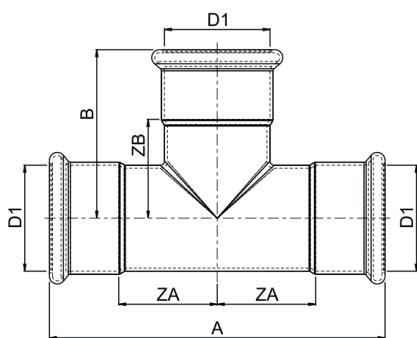

RR9130 TEE F/F/F

CODE	D1	A	ZA	B	ZB
RR9130076076076	76	242	66	118	63
RR9130089089089*	89	272	76	130	70
RR9130108108108	108	324	92	160	90