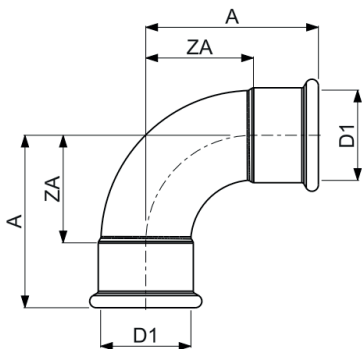

DATA SHEET

FRABOPRESS BIG SIZE

COPPER AND BRONZE PRESS FITTINGS

FRABOPRESS BIG SIZE

Copper and Bronze press fittings

RR9001 90° elbow M/F

CODE	D1	A	ZA	B
RR9001076076000	76	148	93	154
RR9001089089000	89	160	105	165
RR9001108108000	108	197	127	203

RR9002 90° elbow F/F

CODE	D1	A	ZA
RR9002076076000	76	148	93
RR9002089089000	89	160	105
RR9002108108000	108	197	127

RR9040 45° elbow M/F

CODE	D1	A	ZA	B
RR9040076076000	76	98	43	103
RR9040089089000	89	103	49	108
RR9040108108000	108	130	61	135

RR9041 45° elbow F/F

CODE	D1	A	ZA
RR9041076076000	76	98	43
RR9041089089000	89	103	49
RR9041108108000	108	130	61

RR9270 Coupling with end F/F

CODE	D1	A	ZA
RR9270076076000	76	154	54
RR9270089089000	89	173	53
RR9270108108000	108	204	64

RB8130 Female Tee, Rp thread

CODE	R _p xD1	A	ZA	B	ZB
RB8130076A34076	3/4x76.1	154	54	60	43
RB8130089A34089	3/4x88.9	173	53	67	50
RB8130108A34108	3/4x108	204	64	76	59
RB8130076C02076	2x76.1	242	66	66	46
RB8130089C02089	2x88.9	272	76	73	53
RB8130108C02108	2x108	324	92	82	62