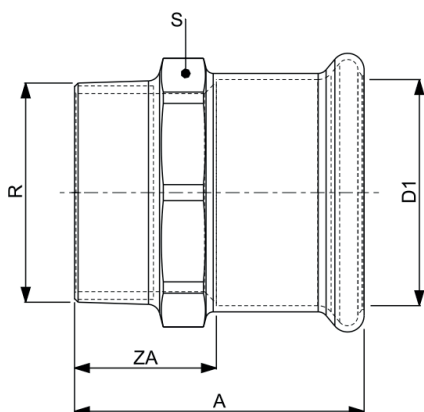

RB8243 Coupling F, R thread

CODE	R_xD1	A	ZA	S
RB8243C12064000	2.1/2x64	93	45	76
RB8243C12076000	2.1/2x76.1	98	46	86
RB8243D03076000	3x76.1	101	48	90
RB8243D03089000	3x88.9	109	51	98
RB8243E04108000	4x108	132	59	122