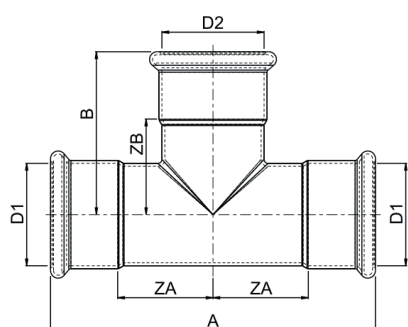

RR9041 45° elbow F/F

CODE	D1	A	ZA
RR9041076076000	76	98	43
RR9041089089000	89	103	49
RR9041108108000	108	130	61

RR9270 Coupling with end F/F

CODE	D1	A	ZA
RR9270076076000	76	154	54
RR9270089089000	89	173	53
RR9270108108000	108	204	64

RR9130 TEE F/F/F

CODE	D1	A	ZA	B	ZB
RR9130076076076	76	242	66	118	63
RR9130089089089*	89	272	76	130	70
RR9130108108108	108	324	92	160	90

RR9243 Fitting reducer M/F

CODE	D2xD1	A	ZA
RR9243076054000	76.1x54	146	106
RR9243089054000	88.9x54	190	150
RR9243108054000	108x54	253	213

CODE	D2xD1	A	ZA
RR9243089076000	88.9x76.1	176	121
RR9243108076000	108x76.1	255	190
RR9243108089000	108x88.9	246	176

RR9131 Reducing Tee F/F/F

CODE	D1xD2xD3	A	ZA	B	ZB
RR9131076054076	76.1x54x76.1	242	66	99	59
RR9131089054089	88.9x54x88.9	272	76	104	64
RR9131108054108	108x54x108	324	92	112	72

RB8130 Female Tee, Rp thread

CODE	R _p xD1	A	ZA	B	ZB
RB8130076A34076	3/4x76.1	154	54	60	43
RB8130089A34089	3/4x88.9	173	53	67	50
RB8130108A34108	3/4x108	204	64	76	59
RB8130076C02076	2x76.1	242	66	66	46
RB8130089C02089	2x88.9	272	76	73	53
RB8130108C02108	2x108	324	92	82	62