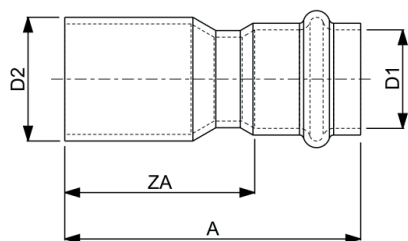

RR9243 Fitting reducer M/F

CODE	D2xD1	A	ZA
RR9243076054000	76.1x54	146	106
RR9243089054000	88.9x54	190	150
RR9243108054000	108x54	253	213