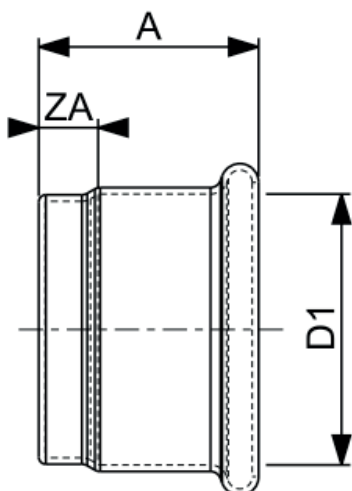

RR9130 TEE F/F/F

CODE	D1	A	ZA	B	ZB
RR9130076076076	76	242	66	118	63
RR9130089089089*	89	272	76	130	70
RR9130108108108	108	324	92	160	90

RR9243 Fitting reducer M/F

CODE	D2xD1	A	ZA
RR9243076054000	76.1x54	146	106
RR9243089054000	88.9x54	190	150
RR9243108054000	108x54	253	213

CODE	D2xD1	A	ZA
RR9243089076000	88.9x76.1	176	121
RR9243108076000	108x76.1	255	190
RR9243108089000	108x88.9	246	176

RR9131 Reducing Tee F/F/F

CODE	D1xD2xD3	A	ZA	B	ZB
RR9131076054076	76.1x54x76.1	242	66	99	59
RR9131089054089	88.9x54x88.9	272	76	104	64
RR9131108054108	108x54x108	324	92	112	72

CODE	D1xD2xD3	A	ZA	B	ZB
RR9131089076089	89x76.1x89	272	76	126	68
RR9131108076108	108x76.1x108	324	92	136	81
RR9131108089108	108x88.9x108	324	92	142	72

RR9301 Stop end F

CODE	D1	A	ZA
RR9301076000000	76	60	5
RR9301089000000	89	65	5
RR9301108000000	108	75	5

RB8130 Female Tee, Rp thread

CODE	R _p xD1	A	ZA	B	ZB
RB8130076A34076	3/4x76.1	154	54	60	43
RB8130089A34089	3/4x88.9	173	53	67	50
RB8130108A34108	3/4x108	204	64	76	59
RB8130076C02076	2x76.1	242	66	66	46
RB8130089C02089	2x88.9	272	76	73	53
RB8130108C02108	2x108	324	92	82	62