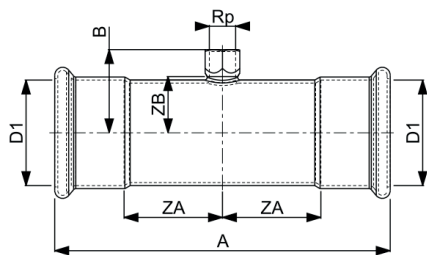

CODE	D2xD1	A	ZA
RR9243089076000	88.9x76.1	176	121
RR9243108076000	108x76.1	255	190
RR9243108089000	108x88.9	246	176

RR9131 Reducing Tee F/F/F

CODE	D1xD2xD3	A	ZA	B	ZB
RR9131076054076	76.1x54x76.1	242	66	99	59
RR9131089054089	88.9x54x88.9	272	76	104	64
RR9131108054108	108x54x108	324	92	112	72

CODE	D1xD2xD3	A	ZA	B	ZB
RR9131089076089	89x76.1x89	272	76	126	68
RR9131108076108	108x76.1x108	324	92	136	81
RR9131108089108	108x88.9x108	324	92	142	72

RR9301 Stop end F

CODE	D1	A	ZA
RR9301076000000	76	60	5
RR9301089000000	89	65	5
RR9301108000000	108	75	5

RB8130 Female Tee, Rp thread

CODE	R _p xD1	A	ZA	B	ZB
RB8130076A34076	3/4x76.1	154	54	60	43
RB8130089A34089	3/4x88.9	173	53	67	50
RB8130108A34108	3/4x108	204	64	76	59
RB8130076C02076	2x76.1	242	66	66	46
RB8130089C02089	2x88.9	272	76	73	53
RB8130108C02108	2x108	324	92	82	62