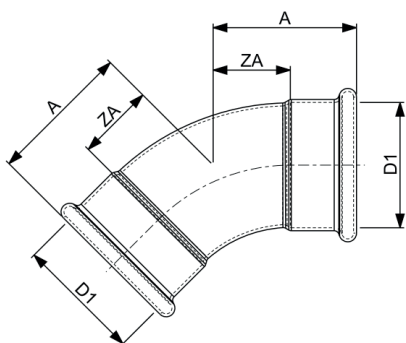

RR9041 45° elbow F/F

CODE	D1	A	ZA
RR9041076076000	76	98	43
RR9041089089000	89	103	49
RR9041108108000	108	130	61