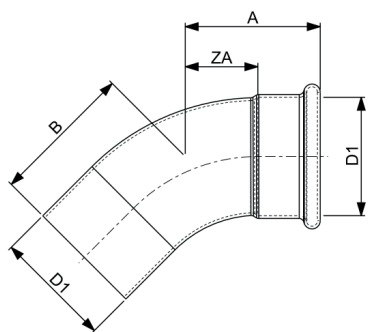

DATA SHEET

FRABOPRESS BIG SIZE

COPPER AND BRONZE PRESS FITTINGS

FRABOPRESS BIG SIZE

Copper and Bronze press fittings

RR9001 90° elbow M/F

CODE	D1	A	ZA	B
RR9001076076000	76	148	93	154
RR9001089089000	89	160	105	165
RR9001108108000	108	197	127	203

RR9002 90° elbow F/F

CODE	D1	A	ZA
RR9002076076000	76	148	93
RR9002089089000	89	160	105
RR9002108108000	108	197	127

RR9040 45° elbow M/F

CODE	D1	A	ZA	B
RR9040076076000	76	98	43	103
RR9040089089000	89	103	49	108
RR9040108108000	108	130	61	135

RB8130 Female Tee, Rp thread

CODE	R _p xD1	A	ZA	B	ZB
RB8130076A34076	3/4x76.1	154	54	60	43
RB8130089A34089	3/4x88.9	173	53	67	50
RB8130108A34108	3/4x108	204	64	76	59
RB8130076C02076	2x76.1	242	66	66	46
RB8130089C02089	2x88.9	272	76	73	53
RB8130108C02108	2x108	324	92	82	62