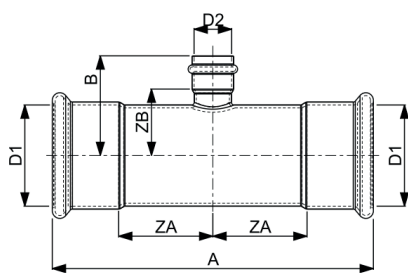

RR9130 TEE F/F/F

CODE	D1	A	ZA	B	ZB
RR9130076076076	76	242	66	118	63
RR9130089089089*	89	272	76	130	70
RR9130108108108	108	324	92	160	90

RR9243 Fitting reducer M/F

CODE	D2xD1	A	ZA
RR9243076054000	76.1x54	146	106
RR9243089054000	88.9x54	190	150
RR9243108054000	108x54	253	213

CODE	D2xD1	A	ZA
RR9243089076000	88.9x76.1	176	121
RR9243108076000	108x76.1	255	190
RR9243108089000	108x88.9	246	176

RR9131 Reducing Tee F/F/F

CODE	D1xD2xD3	A	ZA	B	ZB
RR9131076054076	76.1x54x76.1	242	66	99	59
RR9131089054089	88.9x54x88.9	272	76	104	64
RR9131108054108	108x54x108	324	92	112	72

RB8130 Female Tee, Rp thread

CODE	R _p xD1	A	ZA	B	ZB
RB8130076A34076	3/4x76.1	154	54	60	43
RB8130089A34089	3/4x88.9	173	53	67	50
RB8130108A34108	3/4x108	204	64	76	59
RB8130076C02076	2x76.1	242	66	66	46
RB8130089C02089	2x88.9	272	76	73	53
RB8130108C02108	2x108	324	92	82	62