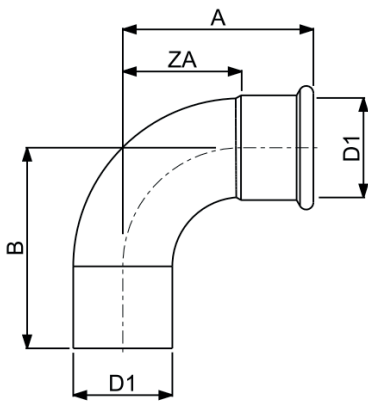

DATA SHEET

FRABOPRESS BIG SIZE

COPPER AND BRONZE PRESS FITTINGS

FRABOPRESS BIG SIZE

Copper and Bronze press fittings

RR9001 90° elbow M/F

CODE	D1	A	ZA	B
RR9001076076000	76	148	93	154
RR9001089089000	89	160	105	165
RR9001108108000	108	197	127	203

RR9002 90° elbow F/F

CODE	D1	A	ZA
RR9002076076000	76	148	93
RR9002089089000	89	160	105
RR9002108108000	108	197	127

RR9040 45° elbow M/F

CODE	D1	A	ZA	B
RR9040076076000	76	98	43	103
RR9040089089000	89	103	49	108
RR9040108108000	108	130	61	135

RR9041 45° elbow F/F

CODE	D1	A	ZA
RR9041076076000	76	98	43
RR9041089089000	89	103	49
RR9041108108000	108	130	61

RR9270 Coupling with end F/F

CODE	D1	A	ZA
RR9270076076000	76	154	54
RR9270089089000	89	173	53
RR9270108108000	108	204	64

RB8130 Female Tee, Rp thread

CODE	R _p xD1	A	ZA	B	ZB
RB8130076A34076	3/4x76.1	154	54	60	43
RB8130089A34089	3/4x88.9	173	53	67	50
RB8130108A34108	3/4x108	204	64	76	59
RB8130076C02076	2x76.1	242	66	66	46
RB8130089C02089	2x88.9	272	76	73	53
RB8130108C02108	2x108	324	92	82	62