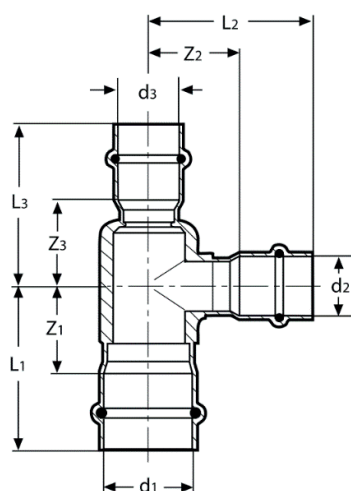

PG9131 Reducing TEE F/F/F

CODE	d1xd2xd3	L1	Z1	L2	Z2	L3	Z3
PG9131012015012	12x15x12	38	20	32	10	38	20
PG9131015012012	15x12x12	39	17	30	12	39	21
PG9131015012015	15x12x15	39	17	30	12	39	17
PG9131015015012	15x15x12	41	19	33	11	41	19
PG9131018015018	18x15x18	41	18	35	13	41	18
PG9131022012022	22x12x22	39	15	33	15	39	15
PG9131022015015	22x15x15	41	17	37	15	47	25
PG9131022015022	22x15x22	41	17	37	15	41	17
PG9131022018022	22x18x22	42	18	37	14	42	18
PG9131022022015	22x22x15	45	21	38	14	51	29
PG9131028015028	28x15x28	41	16	41	19	41	16
PG9131028018028	28x18x28	42	17	41	18	42	17
PG9131028022022	28x22x22	45	20	42	18	50	26
PG9131028022028	28x22x28	45	20	42	18	45	20
PG9131028028022	28x28x22	48	23	43	18	53	29
PG9131035022035	35x22x35	46	20	45	21	46	20
PG9131035028035	35x28x35	49	23	46	21	49	23
PG9131042028042	42x28x42	55	19	53	28	55	19
PG9131042035042	42x35x42	58	22	55	29	58	22
PG9131054042054	54x42x54	69	29	71	35	69	29