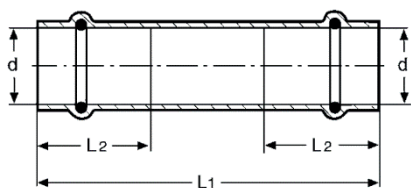

PG9271 Coupling F/F

CODE	d	L1	L2
PG9271012012000	12	58	18
PG9271015015000	15	82	22
PG9271018018000	18	92	23
PG9271022022000	22	97	24
PG9271028028000	28	107	25
PG9271035035000	35	114	26
PG9271042042000	42	142	41
PG9271054054000	54	163	45