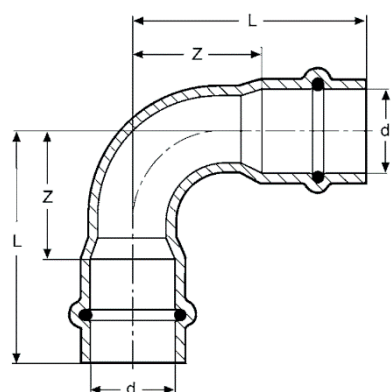

PG9002 90° elbow F/F

CODE	d	L	Z
PG9002012012000	12	33	15
PG9002015015000	15	40	18
PG9002018018000	18	45	22
PG9002022022000	22	47	23
PG9002028028000	28	59	34
PG9002035035000	35	68	42
PG9002042042000	42	87	51
PG9002054054000	54	105	65