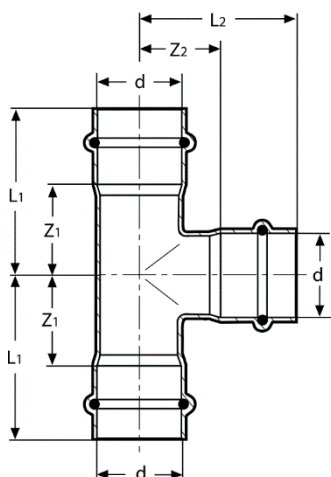

PG9130 TEE F/F/F

CODE	d	L1	L2	Z1	Z2
PG9130012012012	12	29	29	11	11
PG9130015015015	15	41	33	19	11
PG9130018018018	18	42	35	19	12
PG9130022022022	22	45	39	21	15
PG9130028028028	28	48	46	23	21
PG9130035035035	35	53	48	27	22
PG9130042042042	42	65	65	29	29
PG9130054054054	54	75	75	35	35