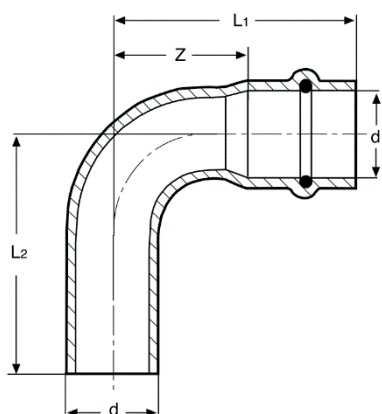

## PG9001 90° elbow M/F

CODE	d	L1	Z	L2
PG9001012012000	12	33	15	34
PG9001015015000	15	40	18	42
PG9001018018000	18	45	22	47
PG9001022022000	22	51	27	52
PG9001028028000	28	59	34	61
PG9001035035000	35	68	42	70
PG9001042042000	42	87	51	88
PG9001054054000	54	105	65	107