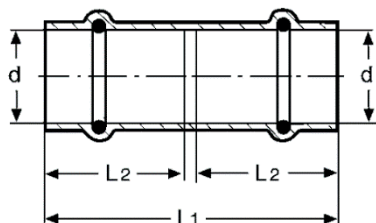

PG9270 Coupling with end F/F

CODE	d	L1	L2
PG9270012012000	12	40	18
PG9270015015000	15	49	22
PG9270018018000	18	52	23
PG9270022022000	22	53	24
PG9270028028000	28	57	25
PG9270035035000	35	62	26
PG9270042042000	42	78	35
PG9270054054000	54	93	40