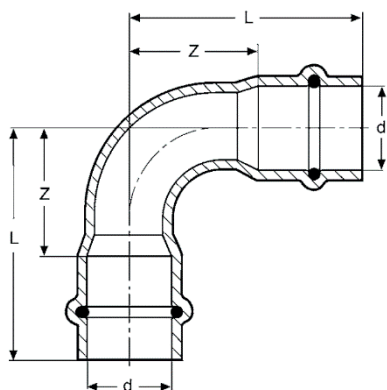

DATA SHEET

FRABOPRESS H20 SECURFRABO

Copper and Bronze press fittings

FRABOPRESS H20 SECURFRABO

Copper and Bronze press fittings

RZ9001 90° elbow M/F

CODE	d	L1	Z	L2
RZ9001012012000	12	33	15	34
RZ9001014014000	14	40	18	42
RZ9001015015000	15	40	18	42
RZ9001016016000	16	40	18	42
RZ9001018018000	18	45	22	47
RZ9001022022000	22	51	27	52
RZ9001028028000	28	59	34	61
RZ9001035035000	35	68	42	70
RZ9001042042000	42	87	51	88
RZ9001054054000	54	105	65	107

RZ9002 90° elbow F/F

CODE	d	L	Z
RZ9002012012000	12	33	15
RZ9002014014000	14	40	18
RZ9002015015000	15	40	18
RZ9002016016000	16	40	18
RZ9002018018000	18	45	22
RZ9002022022000	22	47	23
RZ9002028028000	28	59	34
RZ9002035035000	35	68	42
RZ9002042042000	42	87	51
RZ9002054054000	54	105	65

RZ9040 45° elbow M/F

CODE	d	L1	Z	L2
RZ9040012012000	12	25	7	26
RZ9040014014000	14	29	7	30
RZ9040015015000	15	29	7	30
RZ9040016016000	16	29	7	30
RZ9040018018000	18	31	8	32
RZ9040022022000	22	34	10	36
RZ9040028028000	28	38	13	40
RZ9040035035000	35	43	17	45
RZ9040042042000	42	53	17	55
RZ9040054054000	54	68	28	70