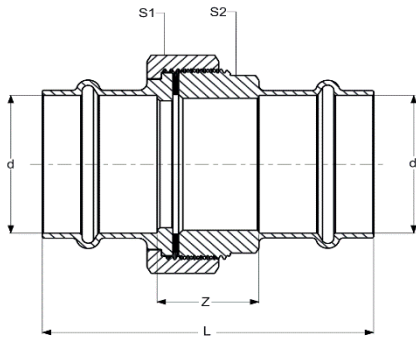

RB8272 M Coupler, Rp thread

CODE	Rpxd	L	Z	S
RB8272A38012000	3/8x12	37	25	21
RB8272A38015000	3/8x15	41	29	21
RB8272A12012000	1/2x12	41	26	25
RB8272A12015000	1/2x15	45	30	25
RB8272A12018000	1/2x18	46	31	25
RB8272A12022000	1/2x22	47	32	25
RB8272A34018000	3/4x18	48	31	31
RB8272A34022000	3/4x22	49	32	31
RB8272B01028000	1x28	54	34	38
RB8272B14035000	1.1/4x35	57	35	48
RB8272B12042000	1.1/2x42	68	46	55
RB8272C02054000	2x54	76	50	68

RZ8245 Female adaptor

CODE	d1xd2	L	Z
RZ8245015014000	15x14	48	4
RZ8245015016000	15x16	47	3
RZ8245018016000	18x16	48	3

RZ8246 Male/female adaptor

CODE	d1xd2	L	Z1
RZ8246015014000	14x15	51	29
RZ8246015016000	16x15	52	30
RZ8246018016000	16x18	52	30

RZ8471 90° wallplate elbow, Rp thread

CODE	Rpxd	L1	Z1	L2	L3	Z2	L4
RZ8471A12012000	1/2x12	43	24	22	22	10	12
RZ8471A12015000	1/2x15	44	22	22	22	10	12
RZ8471A12018000	1/2x18	45	22	22	24	12	12
RZ8471A34022000	3/4x22	49	25	28	29	14	20

RZ8340 Straight union with flat washer F/F

CODE	d	L	Z	S1	S2
RZ8340012012000	12	65	29	24	25
RZ8340015015000	15	73	29	24	25
RZ8340018018000	18	78	32	30	31
RZ8340022022000	22	86	38	37	34
RZ8340028028000	28	86	36	46	42
RZ8340035035000	35	93	41	52	50
RZ8340042042000	42	118	46	64	60
RZ8340054054000	54	115	35	85	75