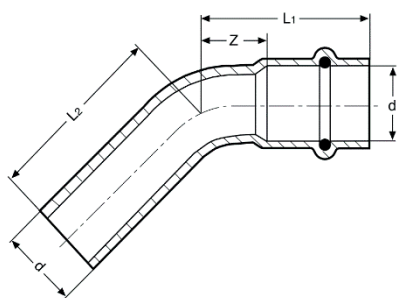

RZ9040 45° elbow M/F

CODE	d	L1	Z	L2
RZ9040012012000	12	25	7	26
RZ9040014014000	14	29	7	30
RZ9040015015000	15	29	7	30
RZ9040016016000	16	29	7	30
RZ9040018018000	18	31	8	32
RZ9040022022000	22	34	10	36
RZ9040028028000	28	38	13	40
RZ9040035035000	35	43	17	45
RZ9040042042000	42	53	17	55
RZ9040054054000	54	68	28	70