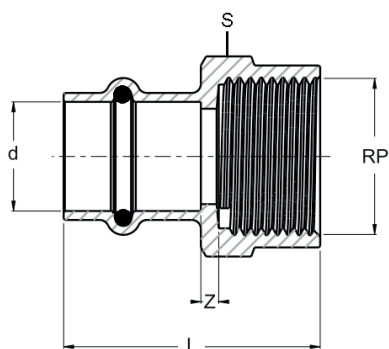

RZ8270 Coupler F thread

CODE	Rpxd	L	Z	S
RZ8270A38012000	3/8x12	35	5	25
RZ8270A38015000	3/8x15	36	2	25
RZ8270A12012000	1/2x12	36	3	25
RZ8270A12014000	1/2x14	40	3	25
RZ8270A12015000	1/2x15	40	3	25
RZ8270A12016000	1/2x16	40	3	25
RZ8270A12018000	1/2x18	41	3	27
RZ8270A12022000	1/2x22	41	2	32
RZ8270A34015000	3/4x15	41	2	32
RZ8270A34018000	3/4x18	44	4	31
RZ8270A34022000	3/4x22	46	5	32
RZ8270A34028000	3/4x28	48	8	38
RZ8270A34035000	3/4x35	50	7	42
RZ8270B01022000	1x22	47	4	38
RZ8270B01028000	1x28	48	4	38
RZ8270B01035000	1x35	47	2	46
RZ8270B14028000	1.1/4x28	50	3	46
RZ8270B14035000	1.1/4x35	52	4	48
RZ8270B14042000	1.1/4x42	64	6	56
RZ8270B12042000	1.1/2x42	65	7	56
RZ8270B12054000	1.1/2x54	75	13	68
RZ8270C02054000	2x54	80	16	68