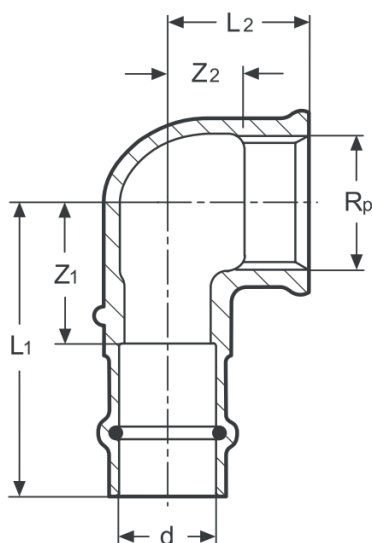

RZ9240 Reducing coupler F/F

CODE	d1xd2	L	Z
RZ9240015012000	15x12	46	6
RZ9240016014000	16x14	48	4
RZ9240018015000	18x15	50	5
RZ9240022015000	22x15	58	12
RZ9240022018000	22x18	55	8
RZ9240028022000	28x22	58	9
RZ9240035028000	35x28	62	11
RZ9240042035000	42x35	73	11
RZ9240054042000	54x42	95	19

RZ8090 90° female elbow, Rp thread

CODE	Rpxd	L1	L2	Z1	Z2
RZ8090A38012000	3/8x12	44	18	26	9
RZ8090A38015000	3/8x15	47	19	25	10
RZ8090A12012000	1/2x12	44	22	26	11
RZ8090A12015000	1/2x15	45	24	23	13
RZ8090A12018000	1/2x18	47	24	24	13
RZ8090A12022000	1/2x22	49	24	25	13
RZ8090A34015000	3/4x15	49	31	27	16
RZ8090A34018000	3/4x18	50	24	27	9
RZ8090A34022000	3/4x22	49	29	25	6
RZ8090B01022000	1x22	60	33	36	10
RZ8090B01028000	1x28	61	33	36	9
RZ8090B14035000	1.1/4x35	67	40	41	22
RZ8090B12042000	1.1/2x42	77	43	41	25
RZ8090C02054000	2x54	97	57	57	39