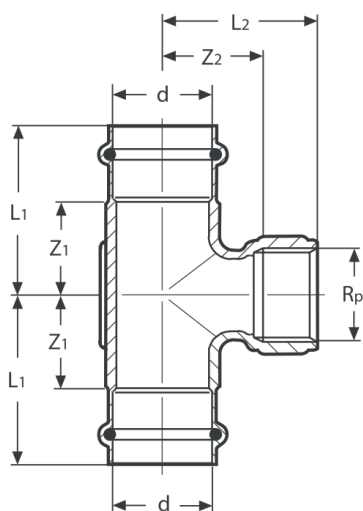

RZ8130 Female equal tee, Rp thread

CODE	Rpxd	L1	L2	Z1	Z2
RZ8130015A38015	3/8x15	43	22	21	12
RZ8130012A12012	1/2x12	44	23	26	13
RZ8130014A12014	1/2x14	45	23	23	13
RZ8130015A12015	1/2x15	45	23	23	13
RZ8130018A12018	1/2x18	47	24	24	14
RZ8130022A12022	1/2x22	48	25	24	15
RZ8130028A12028	1/2x28	53	50	28	35
RZ8130035A12035	1/2x35	49	38	23	23
RZ8130042A12042	1/2x42	55	50	19	35
RZ8130054A12054	1/2x54	67	54	27	39
RZ8130022A34022	3/4x22	53	31	29	16
RZ8130028A34028	3/4x28	53	50	27	35
RZ8130028B01028	1x28	56	35	30	20