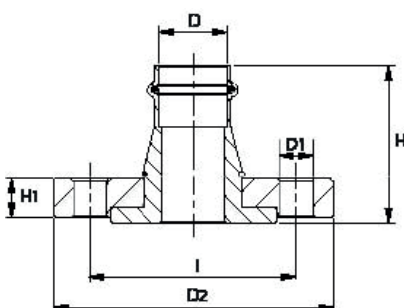

RZ8273 Flange adapter with F press connection

CODE	D	D1	D2	H	H1	I
RZ8273028000000	28	14	115	65	16	85
RZ8273035000000	35	18	140	70	18	100
RZ8273042000000	42	18	150	83	18	110
RZ8273054000000	54	18	165	90	20	125