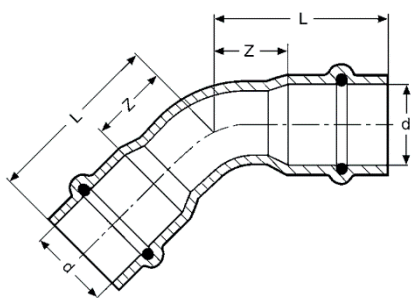

RZ9041 45° elbow F/F

CODE	d	L	Z
RZ9041012012000	12	25	7
RZ9041014014000	14	29	7
RZ9041015015000	15	29	7
RZ9041016016000	16	29	7
RZ9041018018000	18	31	8
RZ9041022022000	22	34	10
RZ9041028028000	28	38	13
RZ9041035035000	35	43	17
RZ9041042042000	42	53	17
RZ9041054054000	54	68	28