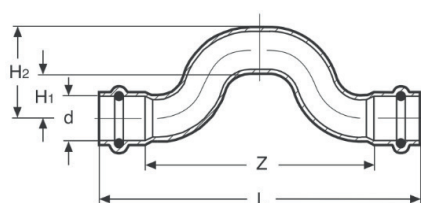

RZ9085 Full crossover F/F

CODE	d	L	Z	H1	H2
RZ9085015015000	15	152	110	27	35
RZ9085018018000	18	176	130	28	37
RZ9085022022000	22	198	150	30	41