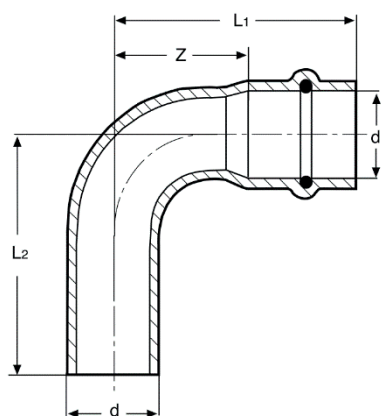

DATA SHEET

FRABOPRESS H20 SECURFRABO

Copper and Bronze press fittings

FRABOPRESS H20 SECURFRABO

Copper and Bronze press fittings

RZ9001 90° elbow M/F

CODE	d	L1	Z	L2
RZ9001012012000	12	33	15	34
RZ9001014014000	14	40	18	42
RZ9001015015000	15	40	18	42
RZ9001016016000	16	40	18	42
RZ9001018018000	18	45	22	47
RZ9001022022000	22	51	27	52
RZ9001028028000	28	59	34	61
RZ9001035035000	35	68	42	70
RZ9001042042000	42	87	51	88
RZ9001054054000	54	105	65	107

RZ9002 90° elbow F/F

CODE	d	L	Z
RZ9002012012000	12	33	15
RZ9002014014000	14	40	18
RZ9002015015000	15	40	18
RZ9002016016000	16	40	18
RZ9002018018000	18	45	22
RZ9002022022000	22	47	23
RZ9002028028000	28	59	34
RZ9002035035000	35	68	42
RZ9002042042000	42	87	51
RZ9002054054000	54	105	65

RZ9040 45° elbow M/F

CODE	d	L1	Z	L2
RZ9040012012000	12	25	7	26
RZ9040014014000	14	29	7	30
RZ9040015015000	15	29	7	30
RZ9040016016000	16	29	7	30
RZ9040018018000	18	31	8	32
RZ9040022022000	22	34	10	36
RZ9040028028000	28	38	13	40
RZ9040035035000	35	43	17	45
RZ9040042042000	42	53	17	55
RZ9040054054000	54	68	28	70