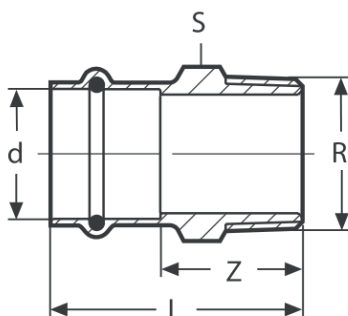

RZ8243 Female coupler, R thread

CODE	Rxd	L	Z	S
RZ8243A38012000	3/8x12	40	22	21
RZ8243A38014000	3/8x14	44	22	25
RZ8243A38015000	3/8x15	44	22	25
RZ8243A12012000	1/2x12	43	25	21
RZ8243A12014000	1/2x14	46	24	25
RZ8243A12015000	1/2x15	46	24	25
RZ8243A12016000	1/2x16	46	24	25
RZ8243A12018000	1/2x18	48	25	27
RZ8243A12022000	1/2x22	49	25	32
RZ8243A34015000	3/4x15	48	26	28
RZ8243A34018000	3/4x18	49	26	28
RZ8243A34022000	3/4x22	51	27	32
RZ8243A34028000	3/4x28	52	27	38
RZ8243B01022000	1x22	52	28	34
RZ8243B01028000	1x28	54	29	38
RZ8243B01035000	1x35	58	32	46
RZ8243B14028000	1.1/4x28	58	33	42
RZ8243B14035000	1.1/4x35	60	34	46
RZ8243B14042000	1.1/4x42	75	39	56
RZ8243B12035000	1.1/2x35	60	34	48
RZ8243B12042000	1.1/2x42	75	39	56
RZ8243B12054000	1.1/2x54	81	41	68
RZ8243C02054000	2x54	86	46	68