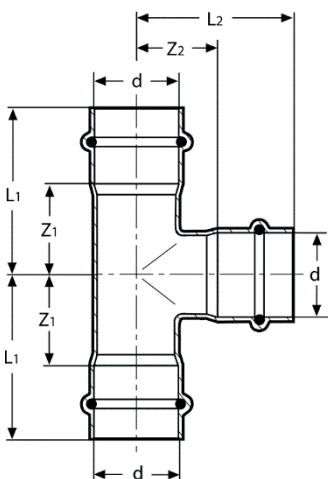

RZ9130 Equal tee F/F/F

CODE	d	L1	L2	Z1	Z2
RZ9130012012012	12	29	29	11	11
RZ9130014014014	14	41	33	19	11
RZ9130015015015	15	41	33	19	11
RZ9130016016016	16	41	33	19	11
RZ9130018018018	18	42	35	19	12
RZ9130022022022	22	45	39	21	15
RZ9130028028028	28	48	46	23	21
RZ9130035035035	35	53	48	27	22
RZ9130042042042	42	65	65	29	29
RZ9130054054054	54	75	75	35	35