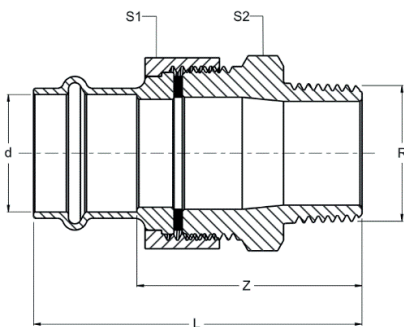

RZ8471 90° wallplate elbow, Rp thread

CODE	Rpxd	L1	Z1	L2	L3	Z2	L4
RZ8471A12012000	1/2x12	43	24	22	22	10	12
RZ8471A12015000	1/2x15	44	22	22	22	10	12
RZ8471A12018000	1/2x18	45	22	22	24	12	12
RZ8471A34022000	3/4x22	49	25	28	29	14	20

RZ8359 Straight fitting with swivel nut and flat seat

CODE	Gxd	L1	Z	S
RZ8359A12014000	1/2x14	31	9	24
RZ8359A12015000	1/2x15	44	22	24
RZ8359A12016000	1/2x16	44	22	24
RZ8359A34014000	3/4x14	29	7	30
RZ8359A34015000	3/4x15	29	7	30
RZ8359A34016000	3/4x16	32	10	30
RZ8359A34018000	3/4x18	32	9	30
RZ8359022A34000	3/4x22	46	22	30
RZ8359A38012000	3/8x12	40	18	20
RZ8359A38014000	3/8x14	43	21	20
RZ8359018B01000	1x18	33	10	37
RZ8359022B01000	1x22	38	14	37
RZ8359028B12000	1.1/2x28	34	9	52
RZ8359B14028000	1.1/4x28	34	9	46
RZ8359035C02000	2x35	34	8	64
RZ8359042C02000	2x42	48	12	64

RZ8340 Straight union with flat washer F/F

CODE	d	L	Z	S1	S2
RZ8340012012000	12	65	29	24	25
RZ8340015015000	15	73	29	24	25
RZ8340018018000	18	78	32	30	31
RZ8340022022000	22	86	38	37	34
RZ8340028028000	28	86	36	46	42
RZ8340035035000	35	93	41	52	50
RZ8340042042000	42	118	46	64	60
RZ8340054054000	54	115	35	85	75

RZ8341 Straight union with flat washer F, Rp thread

CODE	Rxd	L	Z	S1	S2
RZ8341A38012000	3/8x12	63	45	25	25
RZ8341A12012000	1/2x12	61	43	30	30
RZ8341A12015000	1/2x15	66	44	30	30
RZ8341A12018000	1/2x18	69	46	30	30
RZ8341A12022000	1/2x22	83	59	30	30
RZ8341A34015000	3/4x15	69	47	30	30
RZ8341A34018000	3/4x18	72	49	30	30
RZ8341A34022000	3/4x22	86	62	30	30
RZ8341A34028000	3/4x28	81	56	30	30
RZ8341B01022000	1x22	81	57	37	35
RZ8341B01028000	1x28	83	58	46	45
RZ8341B14035000	1.1/4x35	88	62	52	50
RZ8341B12042000	1.1/2x42	98	62	64	60
RZ8341C02054000	2x54	106	66	85	75