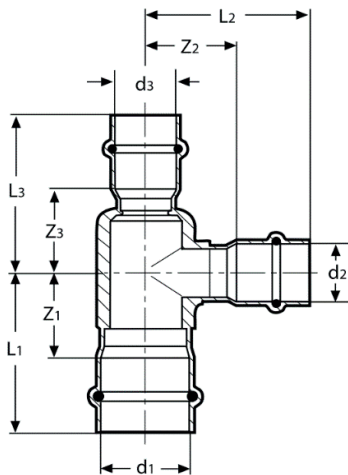

RZ9131 Reducing tee F/F/F

CODE	d1xd2xd3	L1	Z1	L2	Z2	L3	Z3
RZ9131012015012	12x15x12	38	20	32	10	38	20
RZ9131014012014	14x12x14	39	17	29	11	39	17
RZ9131015012012	15x12x12	39	17	30	12	39	21
RZ9131015012015	15x12x15	39	17	30	12	39	17
RZ9131015015012	15x15x12	41	19	33	11	41	19
RZ9131015018015	15x18x15	42	20	35	12	42	20
RZ9131015022015	15x22x15	45	23	38	14	45	23
RZ9131016014016	16x14x16	39	17	32	10	39	17
RZ9131018012015	18x12x15	39	16	32	13	93	16
RZ9131018012018	18x12x18	39	16	31	13	39	16
RZ9131018015015	18x15x15	41	18	35	13	45	23
RZ9131018015018	18x15x18	41	18	35	13	41	18
RZ9131018018015	18x18x15	42	19	35	12	47	25
RZ9131018022018	18x22x18	45	22	36	12	45	22
RZ9131022012022	22x12x22	39	15	33	15	39	15
RZ9131022015015	22x15x15	41	17	37	15	47	25
RZ9131022015018	22x15x18	41	17	37	15	44	21
RZ9131022015022	22x15x22	41	17	37	15	41	17
RZ9131022018015	22x18x15	42	18	37	14	50	28
RZ9131022018018	22x18x18	42	18	37	14	47	24
RZ9131022018022	22x18x22	42	18	37	14	42	18
RZ9131022022015	22x22x15	45	21	38	14	51	29
RZ9131022022018	22x22x18	45	21	38	14	51	28
RZ9131022028022	22x28x22	48	24	39	14	48	24
RZ9131028015022	28x15x22	41	16	41	19	45	21
RZ9131028015028	28x15x28	41	16	41	19	41	16
RZ9131028018022	28x18x22	42	17	41	18	47	23
RZ9131028018028	28x18x28	42	17	41	18	42	17
RZ9131028022022	28x22x22	45	20	42	18	50	26
RZ9131028022028	28x22x28	45	20	42	18	45	20
RZ9131028028022	28x28x22	48	23	43	18	53	29
RZ9131035015035	35x15x35	44	18	44	22	44	18
RZ9131035018035	35x18x35	44	18	44	21	44	18
RZ9131035022028	35x22x28	46	20	45	21	52	27
RZ9131035022035	35x22x35	46	20	45	21	46	20
RZ9131035028028	35x28x28	49	23	46	21	55	30
RZ9131035028035	35x28x35	49	23	46	21	49	23
RZ9131035035022	35x35x22	52	26	50	24	62	38
RZ9131035035028	35x35x28	52	26	50	24	59	34
RZ9131042022042	42x22x42	53	17	52	28	53	17
RZ9131042028042	42x28x42	55	19	53	28	55	19
RZ9131042035042	42x35x42	58	22	55	29	58	22
RZ9131054022054	54x22x54	60	20	58	34	60	20
RZ9131054028054	54x28x54	63	23	59	34	63	23
RZ9131054035054	54x35x54	68	28	61	35	68	28
RZ9131054042054	54x42x54	69	29	71	35	69	29