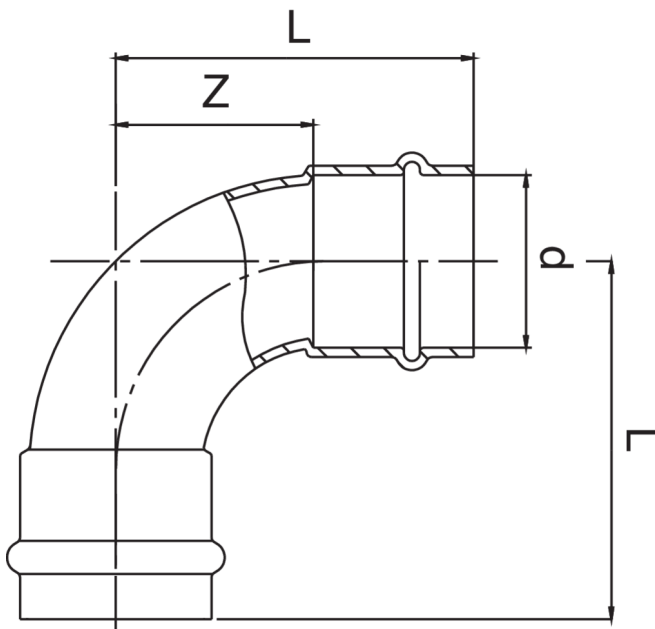

Bogen 90° I/I aus Kupfer.

## Technische Spezifikationen

D	BAG	MASTER BOX	CODE	L	Z
12	10	250	RS9002012012000	33	15
15	10	150	RS9002015015000	40	18
18	10	100	RS9002018018000	45	22
22	10	60	RS9002022022000	47	23
28	5	40	RS9002028028000	59	34
35	5	30	RS9002035035000	68	42
42	1	10	RS9002042042000	87	51
54	1	7	RS9002054054000	105	65