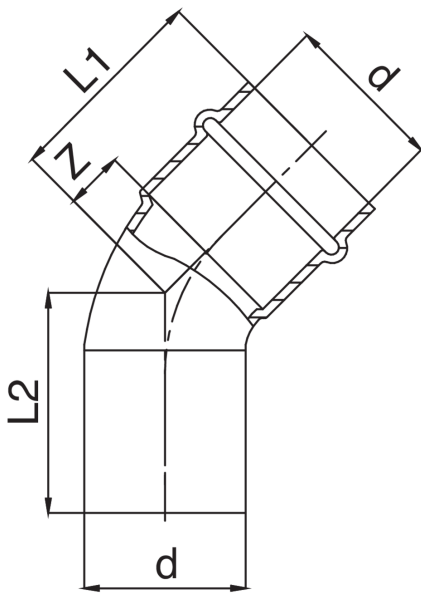

Bogen 45° I/A aus Kupfer.

Technische Spezifikationen

| D | BAG | MASTER BOX | CODE | L1 | L2 | Z |
|----|-----|------------|-----------------|----|----|----|
| 12 | 10 | 250 | RS9040012012000 | 25 | 26 | 7 |
| 15 | 10 | 200 | RS9040015015000 | 29 | 30 | 7 |
| 18 | 10 | 150 | RS9040018018000 | 31 | 32 | 8 |
| 22 | 10 | 100 | RS9040022022000 | 34 | 36 | 10 |
| 28 | 5 | 60 | RS9040028028000 | 38 | 40 | 13 |
| 35 | 5 | 40 | RS9040035035000 | 43 | 45 | 17 |
| 42 | 5 | 20 | RS9040042042000 | 53 | 55 | 17 |
| 54 | 1 | 10 | RS9040054054000 | 68 | 70 | 28 |