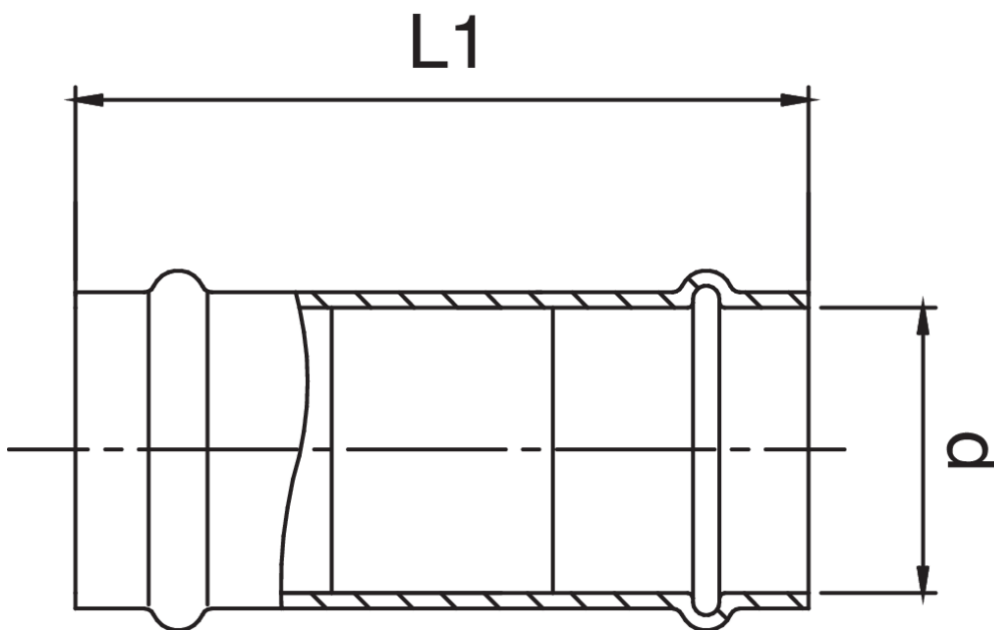

Schiebemuffe I/I aus Kupfer.

## Technische Spezifikationen

D	BAG	MASTER BOX	CODE	L1
12	10	150	RS9271012012000	58
15	10	100	RS9271015015000	82
18	10	100	RS9271018018000	92
22	10	60	RS9271022022000	97
28	5	40	RS9271028028000	107
35	5	30	RS9271035035000	114
42	1	15	RS9271042042000	142
54	1	10	RS9271054054000	144