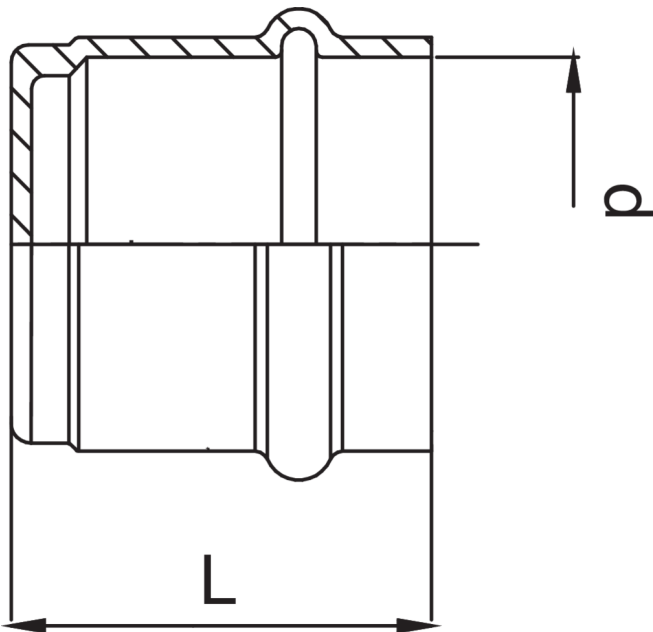

Verschlusskappe I aus Kupfer.

Technische Spezifikationen

D	BAG	MASTER BOX	CODE	L
12	10	100	RS9301012000000	21
15	10	400	RS9301015000000	25
18	10	300	RS9301018000000	26
22	10	200	RS9301022000000	27
28	10	100	RS9301028000000	28
35	5	70	RS9301035000000	30
42	5	40	RS9301042000000	40
54	5	30	RS9301054000000	45