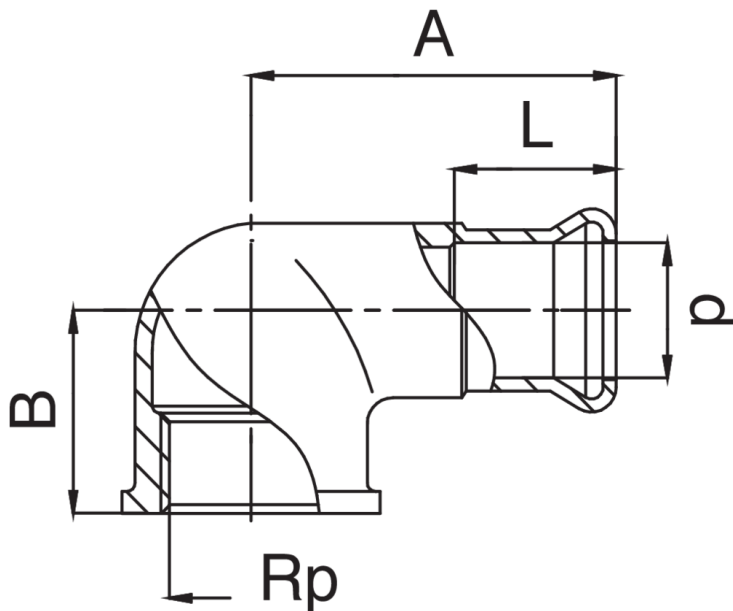

Bronze F/female thread 90° elbow.

## Technical specifications

D X RP	BAG	MASTER BOX	CODE	A	B	L
12 x 3/8"	10	150	ZM8090A38012000	33	18	15,5
12 x 1/2"	10	150	ZM8090A12012000	40	22	15,5
15 x 3/8"	10	100	ZM8090A38015000	35	19	18,5
15 x 1/2"	10	100	ZM8090A12015000	38	23	18,5
15 x 3/4"	10	70	ZM8090A34015000	41	24	18,5
18 x 1/2"	10	100	ZM8090A12018000	38	23	18,5
18 x 3/4"	5	70	ZM8090A34018000	41	24	18,5
22 x 1/2"	10	60	ZM8090A12022000	41	25	21,5
22 x 3/4"	5	60	ZM8090A34022000	44	29,5	21,5
22 x 1"	5	40	ZM8090B01022000	47	32	21,5
28 x 1"	5	40	ZM8090B01028000	52	32	22
35 x 1"1/4	1	20	ZM8090B14035000	60	40	24,5
42 x 1"1/2	1	20	ZM8090B12042000	66	41	28,5
54 x 2"	1	8	ZM8090C02054000	77	55	33,5