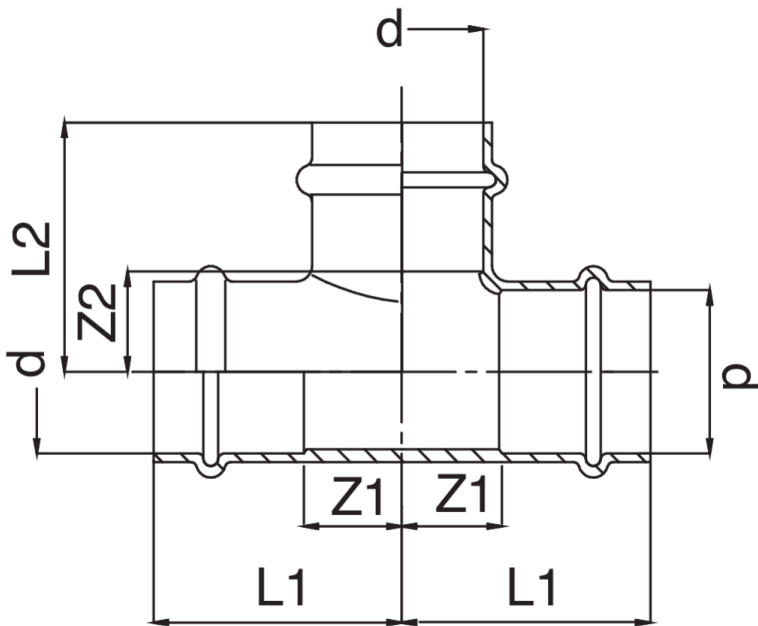

Copper F/F/F tee.

Technical specifications

D	BAG	MASTER BOX	CODE	L1	L2	Z1	Z2
12	10	150	PG9130012012012	29	29	11	11
15	10	100	PG9130015015015	41	33	19	11
18	5	50	PG9130018018018	42	35	19	12
22	5	40	PG9130022022022	45	39	21	15
28	5	35	PG9130028028028	48	46	23	21
35	5	20	PG9130035035035	53	48	27	22
42	1	10	PG9130042042042	65	65	29	29
54	1	10	PG9130054054054	75	75	35	35