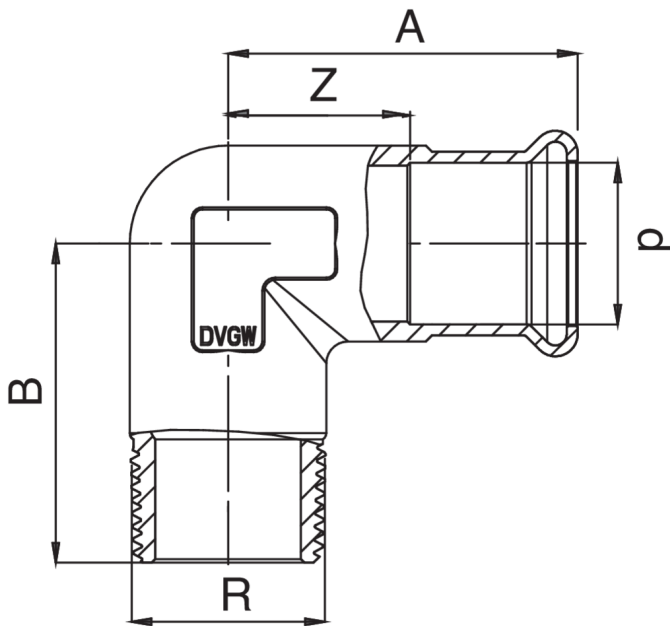

Bronze F/male thread 90° elbow.

## Technical specifications

D X R	BAG	MASTER BOX	CODE	A	B	Z
12 x 1/2"	10	150	QM8092A12012000	37	35	21,5
15 x 3/8"	10	100	QM8092A38015000	32	30	12,5
15 x 1/2"	10	100	QM8092A12015000	35	33	15,5
18 x 1/2"	10	80	QM8092A12018000	38	48	18,5
18 x 3/4"	5	70	QM8092A34018000	38	50	18,5
22 x 3/4"	10	50	QM8092A34022000	42	42	19,5
28 x 1"	5	30	QM8092B01028000	52	68	29,5
35 x 1"1/4	1	15	QM8092B14035000	55	47	29,5
42 x 1"1/2	1	10	QM8092B12042000	62	62	32,5
54 x 2"	1	7	QM8092C02054000	72	65	37,5