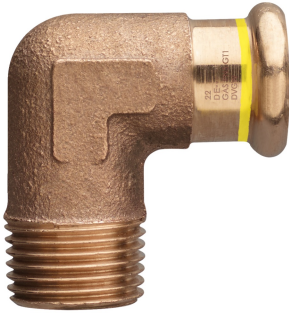

Bronze F/male thread 90° elbow.

## Technical specifications

D X R	BAG	MASTER BOX	CODE	A	B	Z
12 x 1/2"	10	150	QM8092A12012000	37	35	21,5
15 x 3/8"	10	100	QM8092A38015000	32	30	12,5
15 x 1/2"	10	100	QM8092A12015000	35	33	15,5
18 x 1/2"	10	80	QM8092A12018000	38	48	18,5
18 x 3/4"	5	70	QM8092A34018000	38	50	18,5
22 x 3/4"	10	50	QM8092A34022000	42	42	19,5
28 x 1"	5	30	QM8092B01028000	52	68	29,5
35 x 1"1/4	1	15	QM8092B14035000	55	47	29,5
42 x 1"1/2	1	10	QM8092B12042000	62	62	32,5
54 x 2"	1	7	QM8092C02054000	72	65	37,5