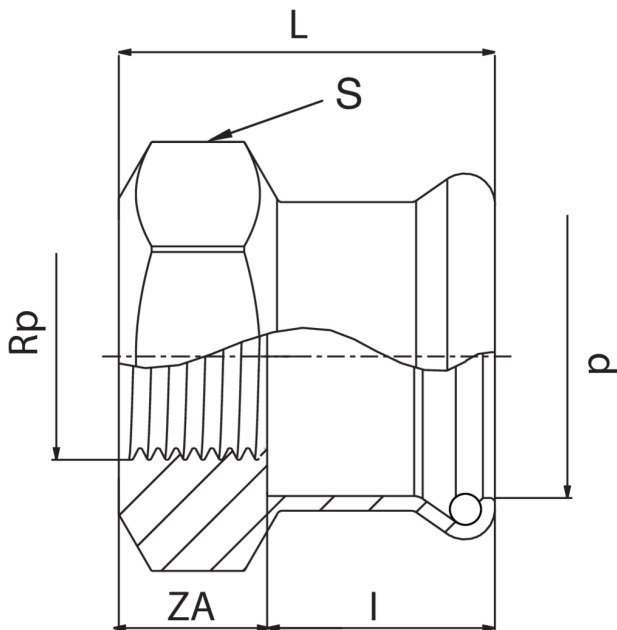

QM8270

Bronze F/female thread adapter.

Technical specifications

Drawing

Table

RP X D	BAG	MASTER BOX	CODE	I	L	S	ZA
1/2" x 12	10	200	QM8270A12012000	19,5	34,5	24	15
1/2" x 15	10	150	QM8270A12015000	21,5	36,5	24	15
1/2" x 18	10	150	QM8270A12018000	21,5	36,5	24	15
1/2" x 22	10	100	QM8270A12022000	23	37	27	14

RP X D	BAG	MASTER BOX	CODE	I	L	S	ZA
3/4" x 15	10	200	QM8270A34015000	22	38,5	31	16,5
3/4" x 18	10	100	QM8270A34018000	23	39,5	31	16,5
3/4" x 22	10	100	QM8270A34022000	24,5	41	31	16,5
3/4" x 28	5	60	QM8270A34028000	23	38,5	32	15,5
3/8" x 12	10	250	QM8270A38012000	19	30,5	20	11,5
3/8" x 15	10	200	QM8270A38015000	21	32,5	20	11,5
1" x 22	5	80	QM8270B01022000	25	44	38	19
1" x 28	5	50	QM8270B01028000	25	44	38	19
1" x 35	5	40	QM8270B01035000	27	46	40	19
1"1/2 x 42	5	25	QM8270B12042000	32	54	56	22
1"1/4 x 35	5	30	QM8270B14035000	27	50	48	23
2" x 54	1	15	QM8270C02054000	37	63	68	26