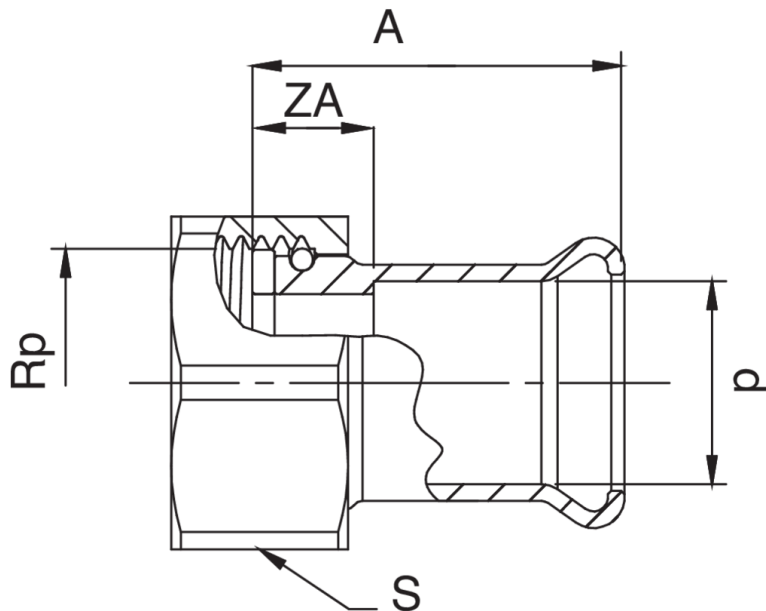

frabo
press
316 M
MXF359

PATENTED

F/female thread valve connector with a swivel nut in brass.

Technical specifications

D X RP	BAG	MASTER BOX	CODE	A	S	ZA
15 x 1/2"	10	50	MXF359A12015000	40	24	20,5
15 x 3/4"	10	100	MXF359A34015000	28	30	8,5
18 x 3/4"	5	100	MXF359A34018000	32	30	12,5
22 x 3/4"	5	50	MXF359A34022000	47	30	24,5
22 x 1"	5	100	MXF359B01022000	34	37	11,5
28 x 1"	5	80	MXF359B01028000	48,5	37	22
28 x 1"1/4	10	50	MXF359B14028000	34,5	47	8,5
35 x 1"1/4	5	60	MXF359B14035000	56,5	47	27
35 x 1"1/2	5	20	MXF359B12035000	38	52	8,5
42 x 1"1/2	2	54	MXF359B12042000	61	52	30
42 x 1"3/4	2	50	MXF359B34042000	40	60	30
54 x 2"	2	30	MXF359C02054000	71,5	64	35
54 x 2"3/8	1	10	MXF359C38054000	47	75	12,5