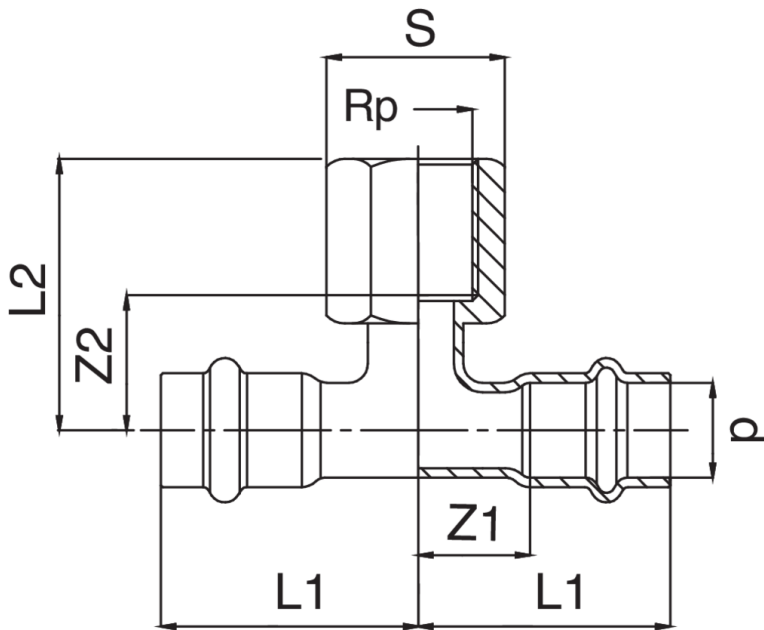

ZCF130

**BREVETTATO
PATENTED**

F/female thread/F tee.

Technical specifications

Drawing

Table

CODE	SIZE	MASTER BOX	RP	D	L1	L2	S	Z1	Z2
ZCF130015A12015	1/2x15	80	1	15	41	39	27	19	24
ZCF130018A12018	1/2x18	60	1	18	46	37	27	23	22
ZCF130018A34018	3/4x18	50	3	18	46	39	32	23	23
ZCF130022A12022	1/2x22	25	1	22	49	39	27	25	24
ZCF130022A34022	3/4x22	40	3	22	49	41	32	25	25
ZCF130028A12028	1/2x28	25	1	28	58	37	27	33	22
ZCF130028A34028	3/4x28	20	3	28	58	45	32	33	29
ZCF130028B01028	1x28	15	1	28	58	46	38	33	27
ZCF130035A12035	1/2x35	15	1	35	58	43	27	32	28

CODE	SIZE	MASTER BOX	RP	D	L1	L2	S	Z1	Z2
ZCF130035A34035	3/4x35	20	3	35	58	49	32	32	33
ZCF130035B01035	1x35	10	1	35	58	50	38	32	31
ZCF130035B14035	1.1/4x35	10	1	35	58	55	50	32	34
ZCF130042A12042	1/2x42	10	1	42	71	47	27	35	32
ZCF130042A34042	3/4x42	10	3	42	71	52	32	35	36
ZCF130042B01042	1x42	10	1	42	71	53	38	35	34
ZCF130042B12042	1.1/2x42	10	1	42	71	58	55	35	37
ZCF130054A12054	1/2x54	10	1	54	82	53	27	42	38
ZCF130054A34054	3/4x54	5	3	54	82	58	32	42	42
ZCF130054C02054	2x54	4	2	54	82	68	70	42	43