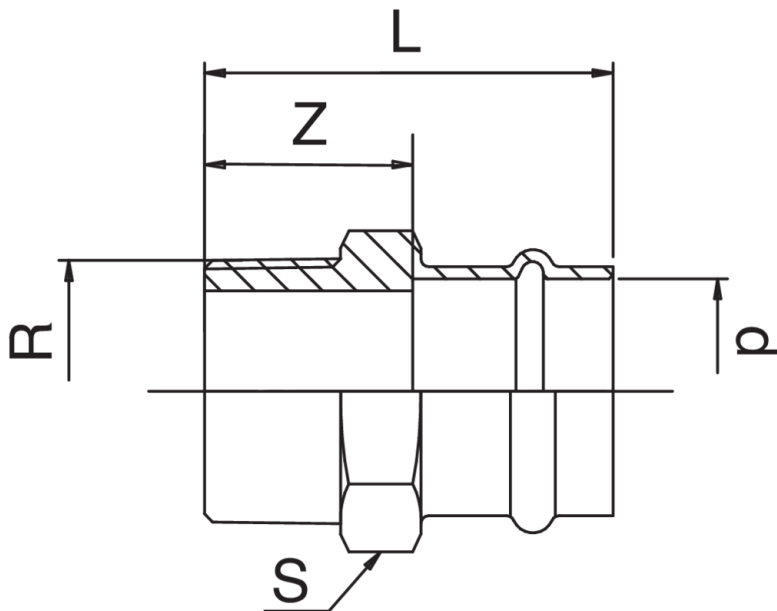

ZCF243

**BREVETTATO
PATENTED**

F/male thread adapter.

Technical specifications

Drawing

Table

R X D	BAG	MASTER BOX	CODE	L	S	Z
1/2" x 12	10	100	ZCF243A12012000	38	19	20
1/2" x 15	10	150	ZCF243A12015000	43	25	21
1/2" x 18	10	150	ZCF243A12018000	44	27	21
1/2" x 22	10	100	ZCF243A12022000	45	32	21

R X D	BAG	MASTER BOX	CODE	L	S	Z
3/4" x 18	10	100	ZCF243A34018000	45	27	22
3/4" x 22	10	100	ZCF243A34022000	46	32	22
3/4" x 28	5	70	ZCF243A34028000	57	32	32
3/8" x 12	10	100	ZCF243A38012000	34	19	16
3/8" x 15	10	100	ZCF243A38015000	39	25	17
1" x 22	5	50	ZCF243B01022000	55	34	31
1" x 28	5	50	ZCF243B01028000	57	34	32
1" x 35	5	40	ZCF243B01035000	60	38	34
1"1/2 x 35	5	20	ZCF243B12035000	62	48	36
1"1/2 x 42	5	20	ZCF243B12042000	72	50	36
1"1/4 x 35	5	40	ZCF243B14035000	60	42	34
2" x 54	1	10	ZCF243C02054000	83	60	43