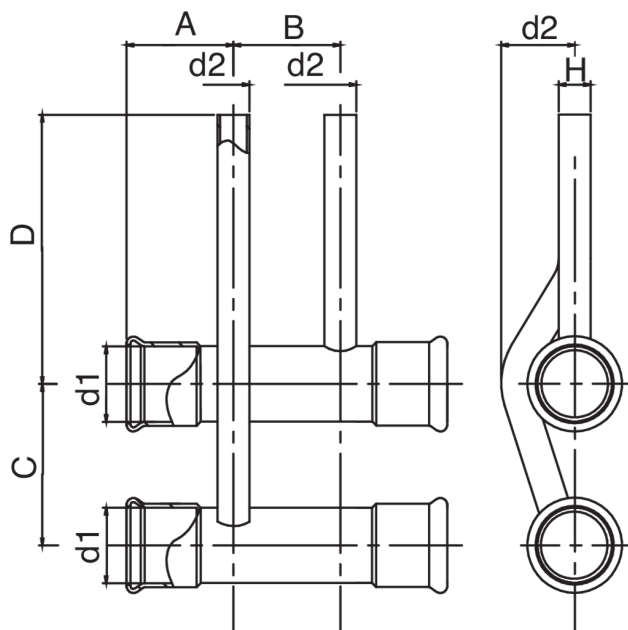

## ZC0350

**BREVETTATO  
PATENTED**

Single crossover.

## Technical specifications

Drawing

## Table

D1 X D2	BAG	MASTER BOX	CODE	A	B	C	D	H
12 x 12	1	10	ZC0350012012000	40	40	60	100	27
15 x 12	1	5	ZC0350015012000	40	40	60	100	28
15 x 15	1	5	ZC0350015015000	40	40	60	100	31
18 x 12	1	5	ZC0350018012000	40	40	60	100	28
18 x 15	1	5	ZC0350018015000	40	40	60	100	31
22 x 12	1	5	ZC0350022012000	40	40	60	100	30
22 x 15	1	5	ZC0350022015000	40	40	60	100	34
28 x 12	1	5	ZC0350028012000	40	40	60	100	30
28 x 15	1	10	ZC0350028015000	40	40	60	100	35
35 x 15	1	10	ZC0350035015000	50	40	60	100	39