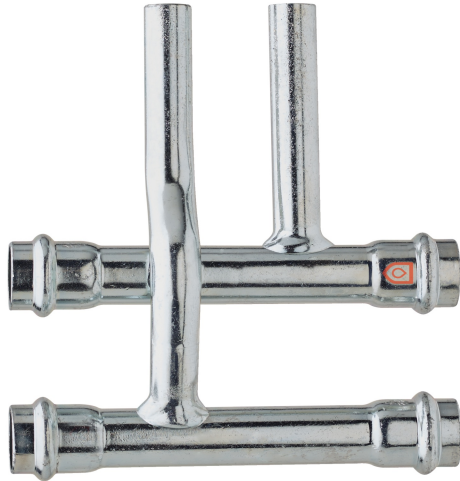

## ZC0350

**BREVETTATO  
PATENTED**

Single crossover.

## Table

D1 X D2	BAG	MASTER BOX	CODE	A	B	C	D	H
12 x 12	1	10	ZC0350012012000	40	40	60	100	27
15 x 12	1	5	ZC0350015012000	40	40	60	100	28
15 x 15	1	5	ZC0350015015000	40	40	60	100	31
18 x 12	1	5	ZC0350018012000	40	40	60	100	28
18 x 15	1	5	ZC0350018015000	40	40	60	100	31
22 x 12	1	5	ZC0350022012000	40	40	60	100	30
22 x 15	1	5	ZC0350022015000	40	40	60	100	34
28 x 12	1	5	ZC0350028012000	40	40	60	100	30
28 x 15	1	10	ZC0350028015000	40	40	60	100	35
35 x 15	1	10	ZC0350035015000	50	40	60	100	39