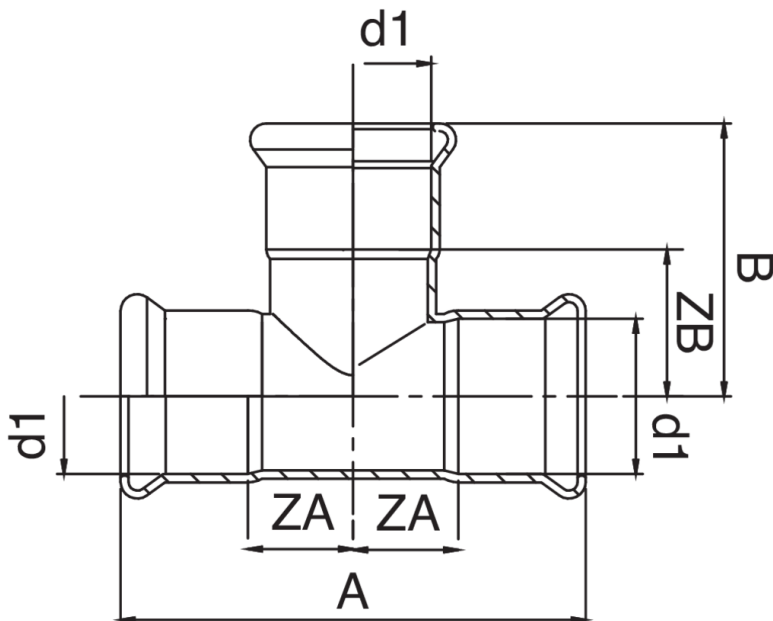

FRABO

frabo
press
C-STEEL M
CM0130

PATENTED

F/F/F tee.

Technical specifications

D1	BAG	MASTER BOX	CODE	A	B	ZA	ZB
15	10	100	CM0130015015015	75	38	18,5	19
18	10	50	CM0130018018018	80	39	21	20
22	5	40	CM0130022022022	82	44	20	23
28	5	30	CM0130028028028	92	49	24	27
35	5	20	CM0130035035035	102	57	26	32
42	1	10	CM0130042042042	118	69	30	40
54	1	10	CM0130054054054	142	79	37	45