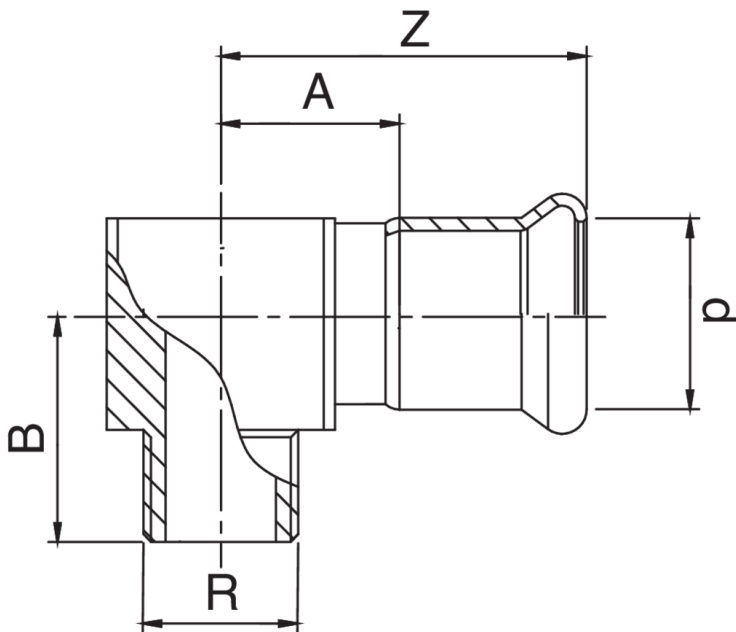

**FRABO**

**frabo**  
**press**  
C-STEEL M  
**CMF92Q**

**PATENTED**

F/male thread elbow.

## Technical specifications

<b>D X R</b>	<b>BAG</b>	<b>MASTER BOX</b>	<b>CODE</b>	<b>A</b>	<b>B</b>	<b>Z</b>
15 x 3/8"	5	80	CMF92QA38015000	24	24	43
15 x 1/2"	5	80	CMF92QA12015000	25,5	28	44,5
18 x 1/2"	5	80	CMF92QA12018000	24,5	28	43,5
18 x 3/4"	10	50	CMF92QA34018000	27	30	46
22 x 3/4"	5	50	CMF92QA34022000	29,5	33	48,5