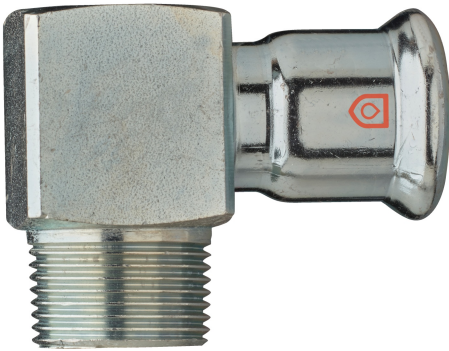

**FRABO**

**frabo**  
**press**  
C-STEEL M  
**CMF92Q**

**PATENTED**

F/male thread elbow.

## Technical specifications

<b>D X R</b>	<b>BAG</b>	<b>MASTER BOX</b>	<b>CODE</b>	<b>A</b>	<b>B</b>	<b>Z</b>
15 x 3/8"	5	80	CMF92QA38015000	24	24	43
15 x 1/2"	5	80	CMF92QA12015000	25,5	28	44,5
18 x 1/2"	5	80	CMF92QA12018000	24,5	28	43,5
18 x 3/4"	10	50	CMF92QA34018000	27	30	46
22 x 3/4"	5	50	CMF92QA34022000	29,5	33	48,5