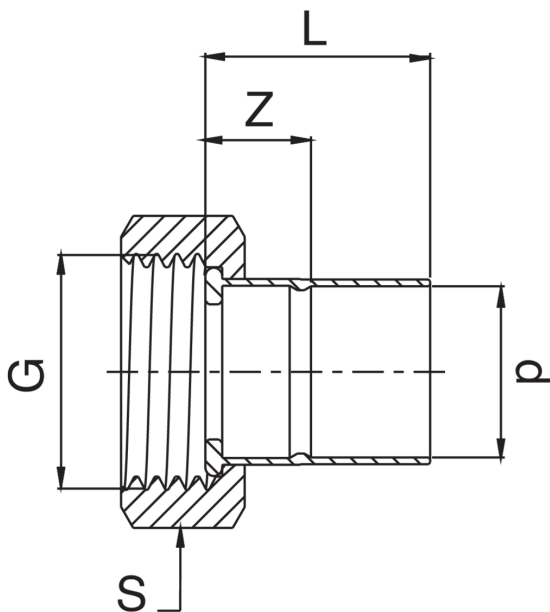

B5359G

Female thread valve connector with a swivel nut in brass.

Technical specifications

Drawing

Table

CODE	SIZE	MASTER BOX	G	D	L MIN,	S	Z
B5359GA12010000	1/2x10	200	1	10	20	24	12

CODE	SIZE	MASTER BOX	G	D	L MIN,	S	Z
B5359GA12012000	1/2x12	250	1	12	20	24	11
B5359GA12014000	1/2x14	250	1	14	20	24	10
B5359GA12015000	1/2x15	250	1	15	20	24	10
B5359GA34012000	3/4x12	100	3	12	20	30	11
B5359GA34014000	3/4x14	250	3	14	20	30	10
B5359GA34015000	3/4x15	200	3	15	20	30	10
B5359GA34016000	3/4x16	200	3	16	20	30	10
B5359GA34018000	3/4x18	150	3	18	22	30	10
B5359GB01018000	1x18	100	1	18	22	37	10
B5359GB01022000	1x22	100	1	22	25	37	10
B5359GB14028000	1.1/4x28	50	1	28	28	46	10