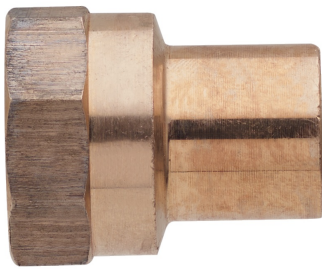

RB4246

Male/female thread adapter.

Technical specifications

Drawing

Table

CODE	SIZE	MASTER BOX	RP	D	A	ZA
RB4246A12012000	1/2x12	200	1	12	29	15
RB4246A12015000	1/2x15	100	1	15	31	15
RB4246A12018000	1/2x18	100	1	18	33	15
RB4246A12022000	1/2x22	150	1	22	36	15
RB4246A34022000	3/4x22	100	3	22	38	17

CODE	SIZE	MASTER BOX	RP	D	A	ZA
RB4246A38012000	3/8x12	300	3	12	25	12
RB4246A38015000	3/8x15	300	3	15	27	12
RB4246B01028000	1x28	100	1	28	46	20
RB4246B12042000	1.1/2x42	30	1	42	56	22
RB4246B14035000	1.1/4x35	30	1	35	52	22