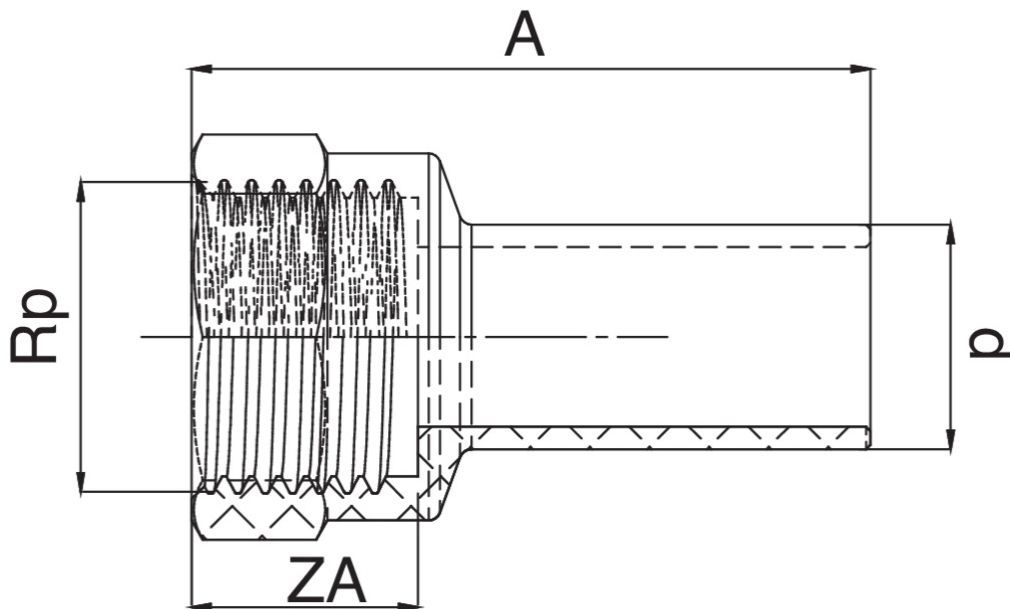

RB4246

Male/female thread adapter.

Technical specifications

Drawing

Table

CODE	SIZE	MASTER BOX	RP	D	A	ZA
RB4246A12012000	1/2x12	200	1	12	29	15
RB4246A12015000	1/2x15	100	1	15	31	15
RB4246A12018000	1/2x18	100	1	18	33	15
RB4246A12022000	1/2x22	150	1	22	36	15
RB4246A34022000	3/4x22	100	3	22	38	17

CODE	SIZE	MASTER BOX	RP	D	A	ZA
RB4246A38012000	3/8x12	300	3	12	25	12
RB4246A38015000	3/8x15	300	3	15	27	12
RB4246B01028000	1x28	100	1	28	46	20
RB4246B12042000	1.1/2x42	30	1	42	56	22
RB4246B14035000	1.1/4x35	30	1	35	52	22