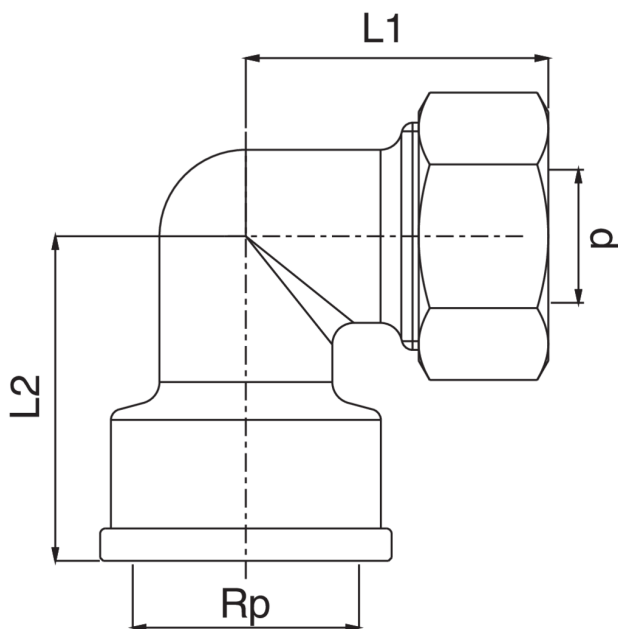

## OT2090

F/female thread elbow.

### Technical specifications

#### Drawing

#### Table

CODE	SIZE	MASTER BOX	RP	D	L1	L2
OT2090A12010000	1/2x10	80	1	10	32	27
OT2090A12012000	1/2x12	100	1	12	33	28
OT2090A12014000	1/2x14	80	1	14	35	30
OT2090A12016000	1/2x16	70	1	16	35	30

CODE	SIZE	MASTER BOX	RP	D	L1	L2
OT2090A12018000	1/2x18	80	1	18	40.5	31.5
OT2090A12022000	1/2x22	50	1	22	41.5	33.5
OT2090A34014000	3/4x14	50	3	14	36	32
OT2090A34016000	3/4x16	50	3	16	37	35
OT2090A34018000	3/4x18	100	3	18	38	35
OT2090A34022000	3/4x22	40	3	22	41.5	41
OT2090A38010000	3/8x10	120	3	10	31	25
OT2090A38012000	3/8x12	100	3	12	32	26