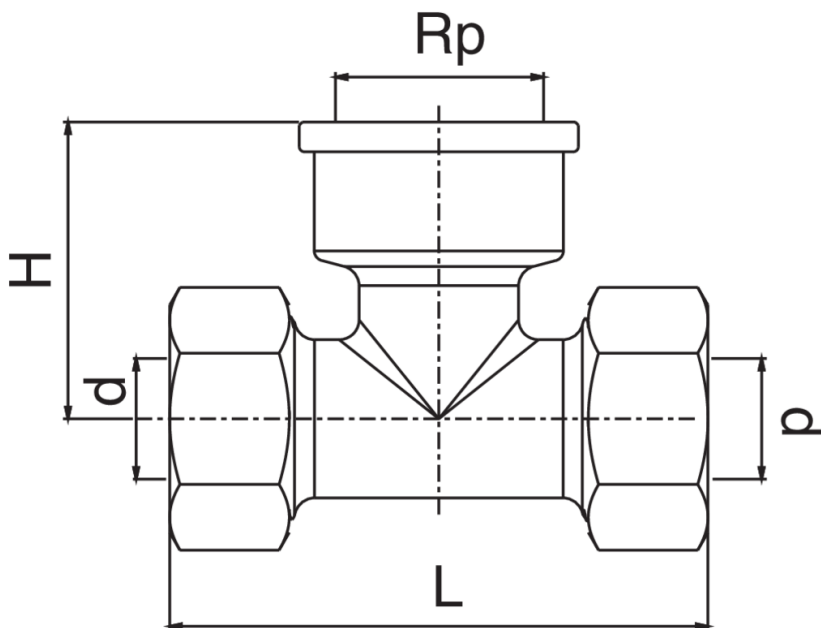

## OT2130

F/female thread/F tee.

### Technical specifications

D X RP	BAG	MASTER BOX	CODE	L	H
10 x 3/8"	10	100	OT2130010A38010	65	34
10 x 1/2"	10	60	OT2130010A12010	67	35
12 x 3/8"	10	100	OT2130012A38012	67	35
12 x 1/2"	5	70	OT2130012A12012	67,5	35,5
14 x 1/2"	5	50	OT2130014A12014	71	36,5
16 x 1/2"	5	50	OT2130016A12016	73	36,5
18 x 1/2"	5	40	OT2130018A12018	74	38
18 x 3/4"	5	50	OT2130018A34018	78	39
22 x 3/4"	5	30	OT2130022A34022	80,5	40