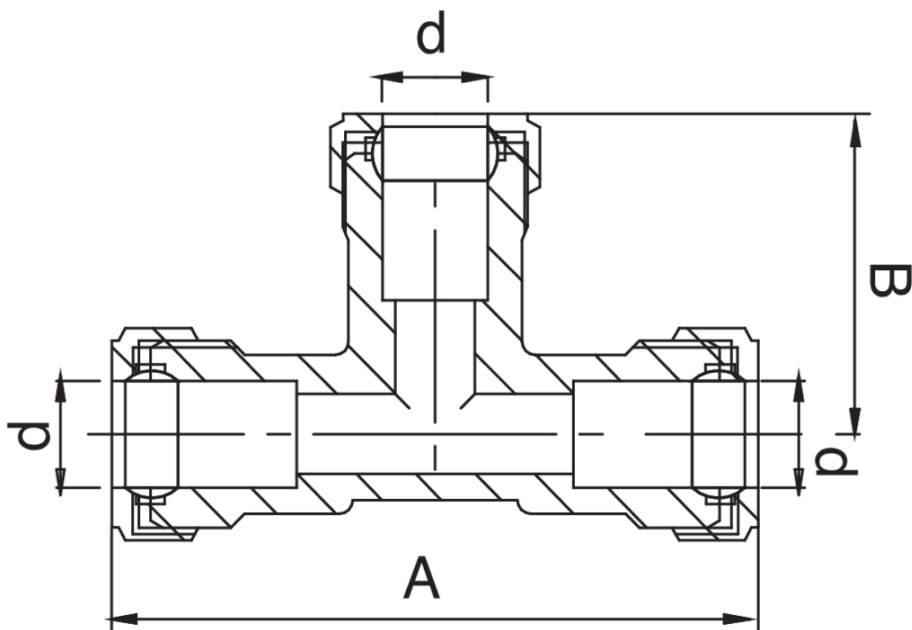

OT6005

F/F/F tee.

Technical specifications

D	BAG	MASTER BOX	CODE	A	B
8	10	100	OT6005008008008	47	23,5
10	10	100	OT6005010010010	52	26
12	10	100	OT6005012012012	53	26,5
14	10	100	OT6005014014014	57	28,5
15	10	100	OT6005015015015	58	29
16	10	100	OT6005016016016	59	29,5
18	10	100	OT6005018018018	61	30,5
22	10	50	OT6005022022022	67	33,5
28	10	30	OT6005028028028	84	42