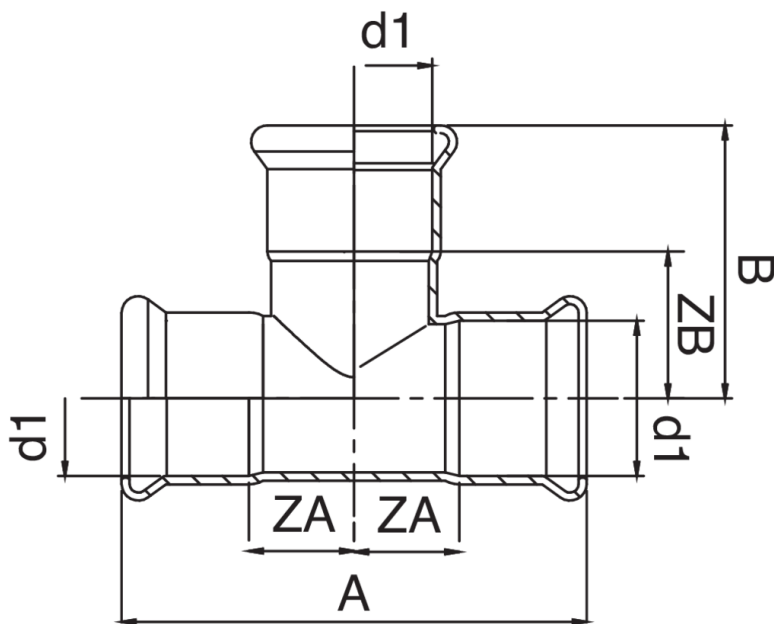

## Technical specifications

Drawing

Table

CODE	SIZE	MASTER BOX	D1	A	B	ZA	ZB
AX0130076076076	76,1	5	76,1	242	121,5	66	66,5
AX0130089089089	88,9	3	88,9	272	133	76	73

CODE	SIZE	MASTER BOX	D1	A	B	ZA	ZB
AX0130108108108	108	1	108	324	165	92	95