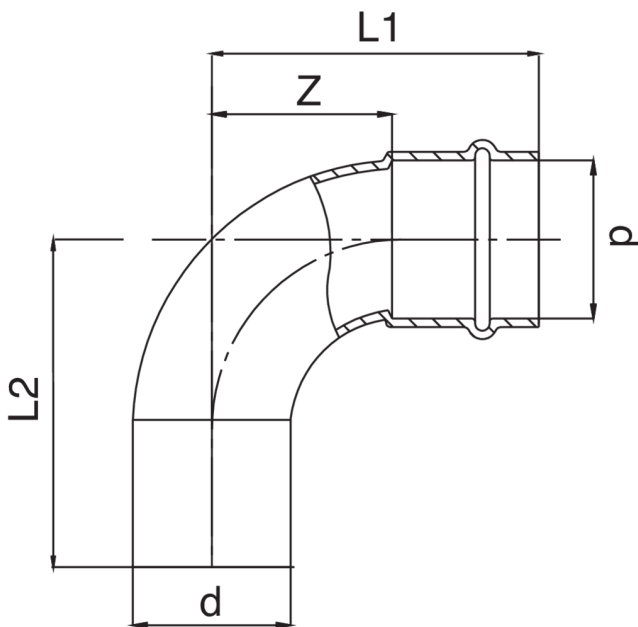

Curva 90° M/H de cobre.

Especificaciones técnicas

D	BAG	MASTER BOX	CÓDIGO	L1	L2	Z
12	10	300	RS9001012012000	33	34	15
15	10	200	RS9001015015000	40	42	18
18	10	150	RS9001018018000	45	47	22
22	10	80	RS9001022022000	51	52	27
28	5	40	RS9001028028000	59	61	34
35	5	30	RS9001035035000	68	70	42
42	1	10	RS9001042042000	87	88	51
54	1	7	RS9001054054000	105	107	65

The big-size, item RR9001, is available.

Aplicaciones

DRINKING
WATER

HEATING

HVAC

GAS

COMPRESSED
AIR

FIREFIGHTING