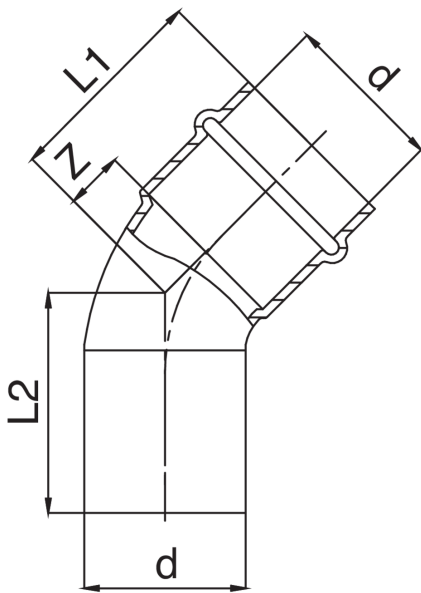

**frabo**  
**press**  
KOMBI

**RS9040**

**PATENTED**

Curva 45° M/H de cobre

## Especificaciones técnicas

D	BAG	MASTER BOX	CÓDIGO	L1	L2	Z
12	10	250	RS9040012012000	25	26	7
15	10	200	RS9040015015000	29	30	7
18	10	150	RS9040018018000	31	32	8
22	10	100	RS9040022022000	34	36	10
28	5	60	RS9040028028000	38	40	13
35	5	40	RS9040035035000	43	45	17
42	5	20	RS9040042042000	53	55	17
54	1	10	RS9040054054000	68	70	28

The big-size, item RR9040, is available.