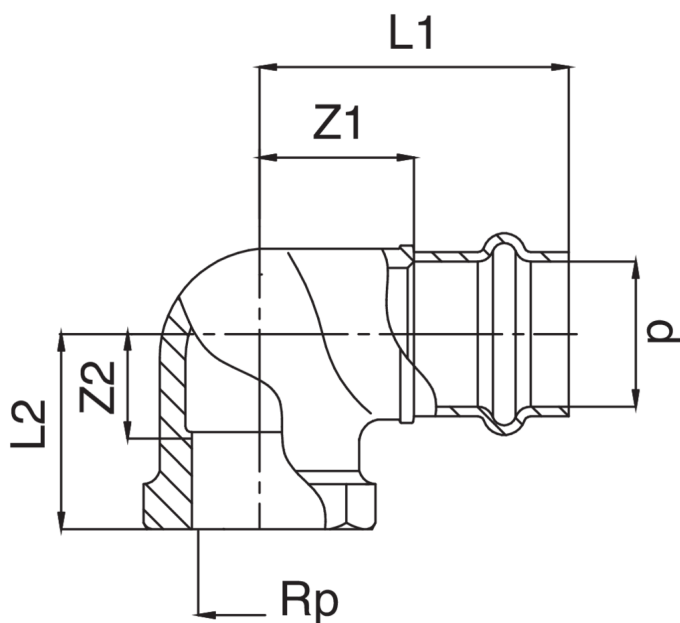

Codo mixto 90° H/rosca hembra de bronce.

Especificaciones técnicas

D X RP	BAG	MASTER BOX	CÓDIGO	L1	L2	Z1	Z2
12 x 3/8"	10	150	RS8090A38012000	44	18	26	9
12 x 1/2"	10	150	RS8090A12012000	44	22	26	11
15 x 3/8"	10	100	RS8090A38015000	47	19	25	10
15 x 1/2"	10	100	RS8090A12015000	45	24	23	13
15 x 3/4"	10	70	RS8090A34015000	49	31	27	16
18 x 1/2"	10	100	RS8090A12018000	47	24	24	13
18 x 3/4"	5	70	RS8090A34018000	50	24	27	9
22 x 1/2"	10	60	RS8090A12022000	49	24	25	13
22 x 3/4"	5	60	RS8090A34022000	49	29	25	6
22 x 1"	5	40	RS8090B01022000	60	33	36	10
28 x 3/4"	5	50	RS8090A34028000	55	30	30	15
28 x 1"	5	40	RS8090B01028000	61	33	36	9
35 x 1"1/4	5	20	RS8090B14035000	67	40	41	22
42 x 1"1/2	5	20	RS8090B12042000	77	43	41	25
54 x 2"	1	8	RS8090C02054000	97	57	57	39