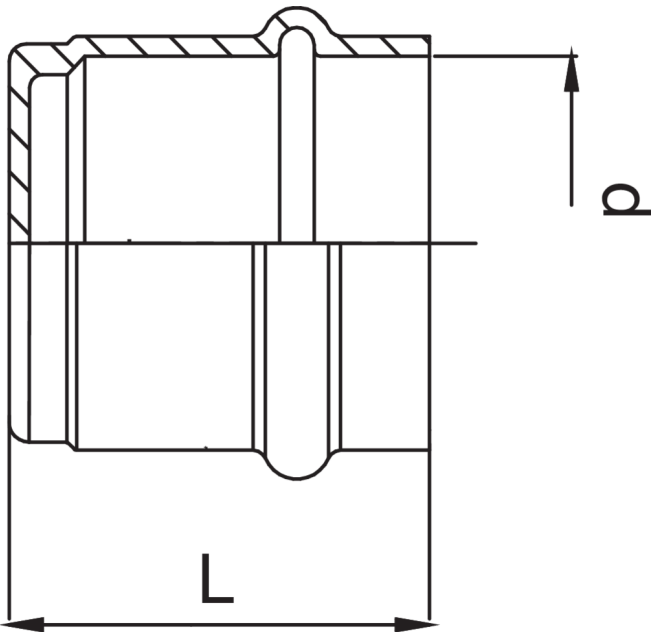

Tapón H de cobre.

## Especificaciones técnicas

D	BAG	MASTER BOX	CÓDIGO	L
12	10	500	RZ9301012000000	21
14	10	400	RZ9301014000000	25
15	10	400	RZ9301015000000	25
16	10	200	RZ9301016000000	25
18	10	300	RZ9301018000000	26
22	10	200	RZ9301022000000	27
28	10	100	RZ9301028000000	28
35	5	70	RZ9301035000000	30
42	5	40	RZ9301042000000	40
54	5	30	RZ9301054000000	45