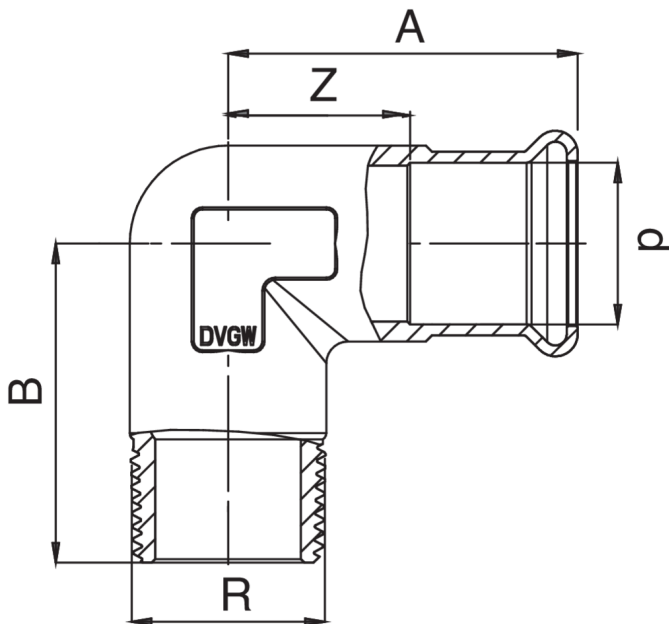

Codo mixto 90° H/rosca macho de bronce.

Especificaciones técnicas

| D X R | BAG | MASTER BOX | CÓDIGO | A | B | Z |
|------------|-----|------------|-----------------|----|----|------|
| 12 x 3/8" | 10 | 150 | ZM8092A38012000 | 30 | 28 | 14,5 |
| 12 x 1/2" | 10 | 150 | ZM8092A12012000 | 37 | 35 | 21,5 |
| 15 x 3/8" | 10 | 100 | ZM8092A38015000 | 32 | 30 | 12,5 |
| 15 x 1/2" | 10 | 100 | ZM8092A12015000 | 35 | 33 | 15,5 |
| 18 x 1/2" | 10 | 80 | ZM8092A12018000 | 38 | 48 | 18,5 |
| 18 x 3/4" | 5 | 70 | ZM8092A34018000 | 38 | 50 | 18,5 |
| 22 x 3/4" | 10 | 50 | ZM8092A34022000 | 42 | 42 | 19,5 |
| 28 x 1" | 5 | 30 | ZM8092B01028000 | 52 | 68 | 29,5 |
| 35 x 1"1/4 | 1 | 15 | ZM8092B14035000 | 55 | 47 | 29,5 |
| 42 x 1"1/2 | 1 | 10 | ZM8092B12042000 | 62 | 62 | 32,5 |
| 54 x 2" | 1 | 7 | ZM8092C02054000 | 72 | 65 | 37,5 |