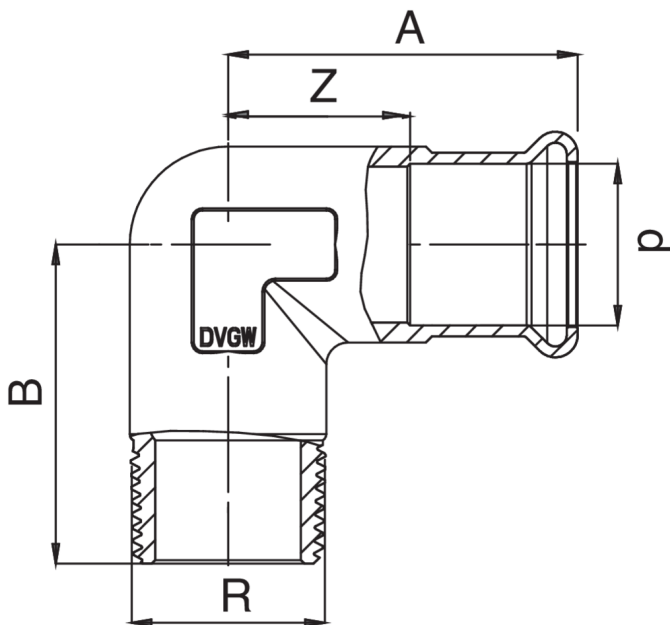

Codo mixto 90° H/rosca macho de bronce.

Especificaciones técnicas

D X R	BAG	MASTER BOX	CÓDIGO	A	B	Z
12 x 3/8"	10	150	ZM8092A38012000	30	28	14,5
12 x 1/2"	10	150	ZM8092A12012000	37	35	21,5
15 x 3/8"	10	100	ZM8092A38015000	32	30	12,5
15 x 1/2"	10	100	ZM8092A12015000	35	33	15,5
18 x 1/2"	10	80	ZM8092A12018000	38	48	18,5
18 x 3/4"	5	70	ZM8092A34018000	38	50	18,5
22 x 3/4"	10	50	ZM8092A34022000	42	42	19,5
28 x 1"	5	30	ZM8092B01028000	52	68	29,5
35 x 1"1/4	1	15	ZM8092B14035000	55	47	29,5
42 x 1"1/2	1	10	ZM8092B12042000	62	62	32,5
54 x 2"	1	7	ZM8092C02054000	72	65	37,5