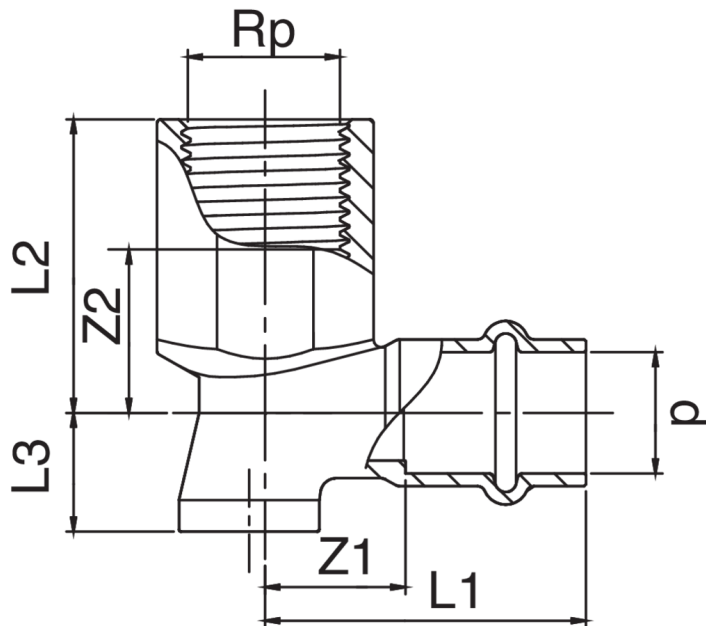

Codo mixto H/rosca hembra con brida.

## Especificaciones técnicas

D X RP	BAG	MASTER BOX	CÓDIGO	L1	L2	L3	Z1	Z2
15 x 1/2"	5	70	ZXF472A12015000	39	37	15	19	19
18 x 1/2"	5	50	ZXF472A12018000	43	37	15	20	20
22 x 1/2"	5	30	ZXF472A12022000	45	42	17	21	22
22 x 3/4"	5	40	ZXF472A34022000	46	46	20	21	20
28 x 1"	5	10	ZXF472B01028000	54	48	22	29	23