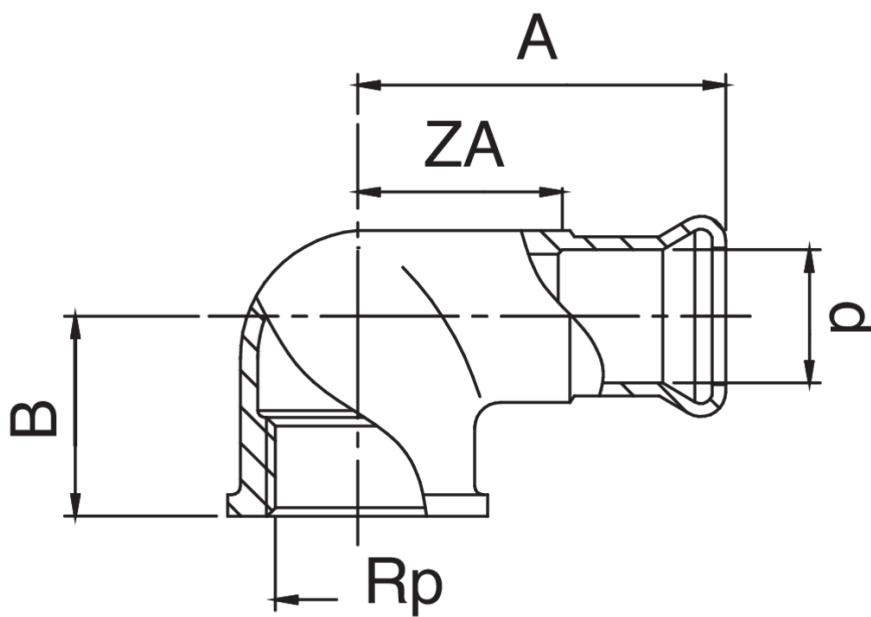

**FRABO**

**frabo**  
**press**  
316 M  
**MX0F90**

**PATENTED**

Codo mixto H/rosca hembra.

**NEW**

## Especificaciones técnicas

D X RP	BAG	MASTER BOX	CÓDIGO	A	B	ZA
15 x 1/2"	5	50	MX0F90A12015000	40	35,5	21
18 x 1/2"	5	100	MX0F90A12018000	40	35,5	20,5
22 x 1/2"	5	75	MX0F90A12022000	43	28	27
22 x 3/4"	5	20	MX0F90A34022000	44,5	37	23,5
28 x 3/4"	5	20	MX0F90A34028000	52	38	28
28 x 1"	5	30	MX0F90B01028000	50	54	28
35 x 1"1/4	5	30	MX0F90B14035000	60	62	33