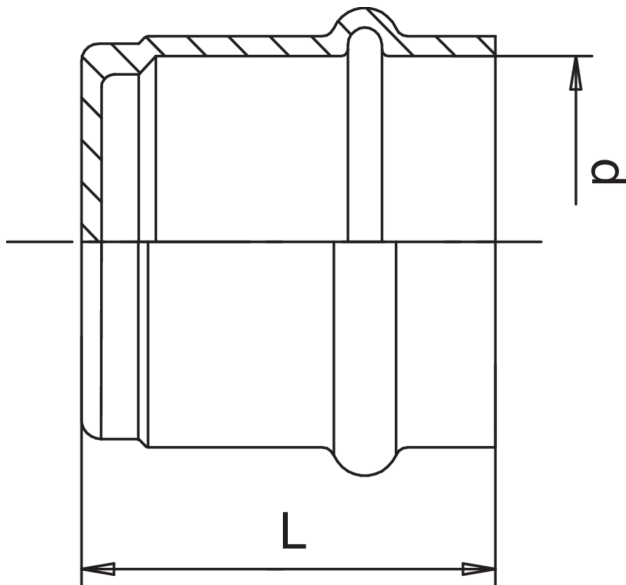

ZC0302

PATENTED

Tapón Hembra.

Especificaciones técnicas

Dibujo

Mesa

D	BAG	MASTER BOX	CÓDIGO	L
12	10	200	ZC0302012000000	21
15	10	200	ZC0302015000000	25
18	10	350	ZC0302018000000	26

D	BAG	MASTER BOX	CÓDIGO	L
22	10	200	ZC0302022000000	27
28	10	200	ZC0302028000000	28
35	5	80	ZC0302035000000	29
42	5	20	ZC0302042000000	39
54	5	20	ZC0302054000000	43