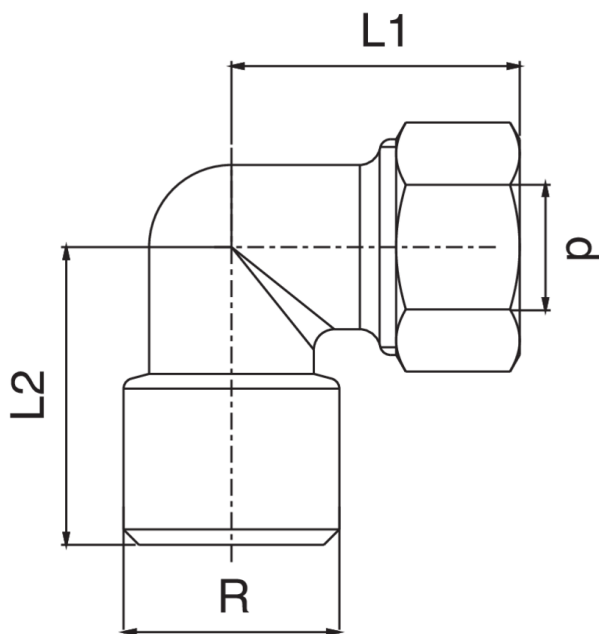

OT2092

Codo mixto H/rosca macho.

Especificaciones técnicas

D X R	BAG	MASTER BOX	CÓDIGO	L1	L2
10 x 3/8"	10	100	OT2092A38010000	31	25
10 x 1/2"	10	100	OT2092A12010000	32	27
12 x 3/8"	10	100	OT2092A38012000	32	26
12 x 1/2"	10	80	OT2092A12012000	33	28
14 x 1/2"	10	100	OT2092A12014000	35	30
14 x 3/4"	10	100	OT2092A34014000	36	32
16 x 1/2"	10	70	OT2092A12016000	35,5	30
16 x 3/4"	10	100	OT2092A34016000	37	35
18 x 1/2"	10	80	OT2092A12018000	37	33
18 x 3/4"	5	100	OT2092A34018000	38	35
22 x 3/4"	5	40	OT2092A34022000	41,5	39