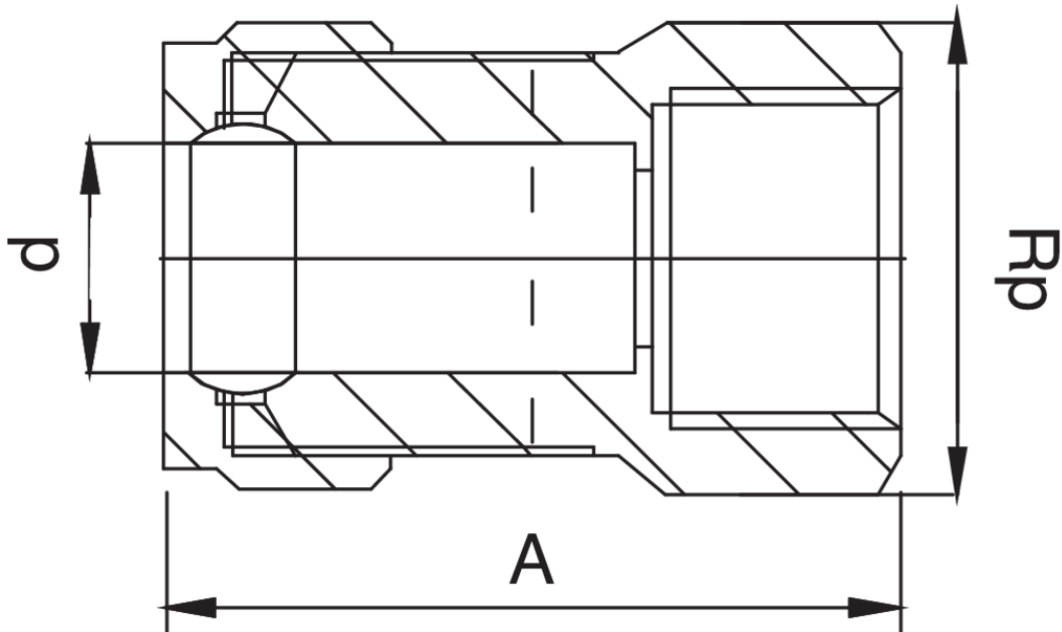

OT6010

Reducción F/rosca hembra.

Especificaciones técnicas

D X RP	BAG	MASTER BOX	CÓDIGO	A
8 x 1/4"	10	100	OT6010A14008000	28
8 x 3/8"	10	100	OT6010A38008000	28
10 x 1/4"	10	100	OT6010A14010000	28
10 x 3/8"	10	200	OT6010A38010000	28
10 x 1/2"	10	250	OT6010A12010000	30
12 x 3/8"	10	700	OT6010A38012000	28,5
12 x 1/2"	10	200	OT6010A12012000	30
14 x 3/8"	10	700	OT6010A38014000	30,5
14 x 1/2"	10	250	OT6010A12014000	31
15 x 3/8"	10	100	OT6010A38015000	31
15 x 1/2"	10	250	OT6010A12015000	34
15 x 3/4"	10	100	OT6010A34015000	38
16 x 1/2"	10	250	OT6010A12016000	32
16 x 3/4"	10	100	OT6010A34016000	38
18 x 1/2"	10	100	OT6010A12018000	32,5
18 x 3/4"	10	100	OT6010A34018000	38,5
22 x 3/4"	10	100	OT6010A34022000	37,5
22 x 1"	10	50	OT6010B01022000	39,5
28 x 1"	10	80	OT6010B01028000	44