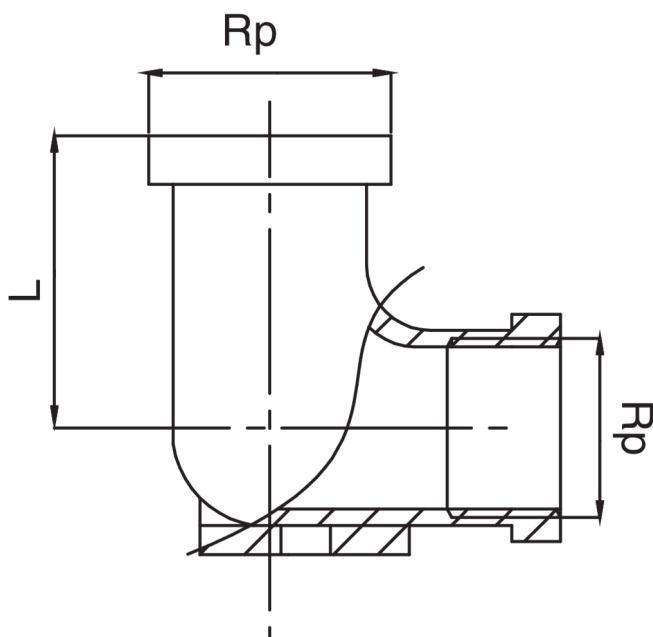

OT5472

Codo rosca hembra/hembra con brida.

Especificaciones técnicas

RP	BAG	MASTER BOX	CÓDIGO	L
1/2"	10	100	OT5472A12A12000	38

Aplicaciones

DRINKING
WATER

HEATING

HVAC