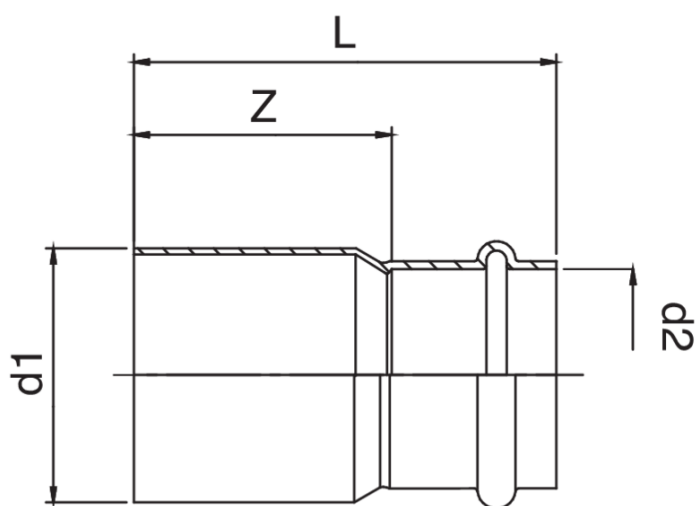

**FRABO**

**frabo**  
**press**  
**M**

**RR9243**

**PATENTED**

Réduction M/F en cuivre.

## Spécifications techniques

D1 X D2	BAG	MASTER BOX	CODE	L	Z
76.1 x 54*	1	5	RR9243076054000	146	106
88.9 x 54*	1	5	RR9243089054000	190	150
108 x 54*	1	5	RR9243108054000	253	213

\* V profile.