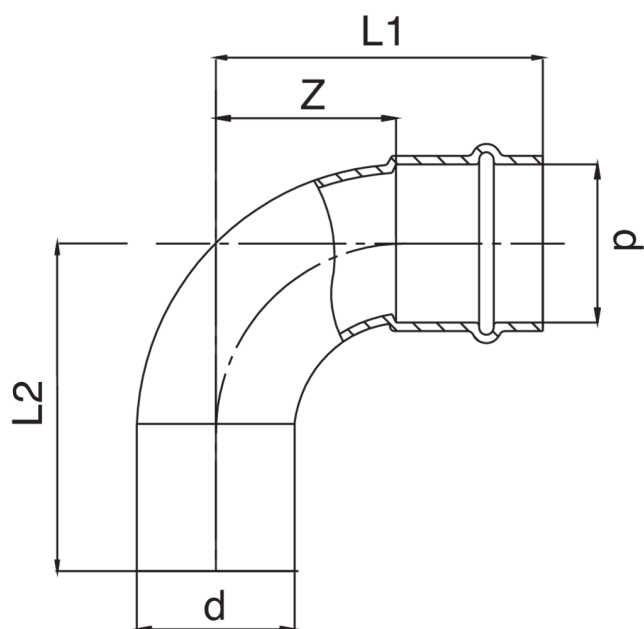

Courbe 90° M/F en cuivre.

## Spécifications techniques

D	BAG	MASTER BOX	CODE	L1	L2	Z
12	10	300	RZ9001012012000	33	34	15
14	10	200	RZ9001014014000	40	42	18
15	10	200	RZ9001015015000	40	42	18
16	10	150	RZ9001016016000	40	42	18
18	10	150	RZ9001018018000	45	47	22
22	10	80	RZ9001022022000	51	52	27
28	5	40	RZ9001028028000	59	61	34
35	5	30	RZ9001035035000	68	70	42
42	1	10	RZ9001042042000	87	88	51
54	1	7	RZ9001054054000	105	107	65

The big-size, item RR9001, is available.