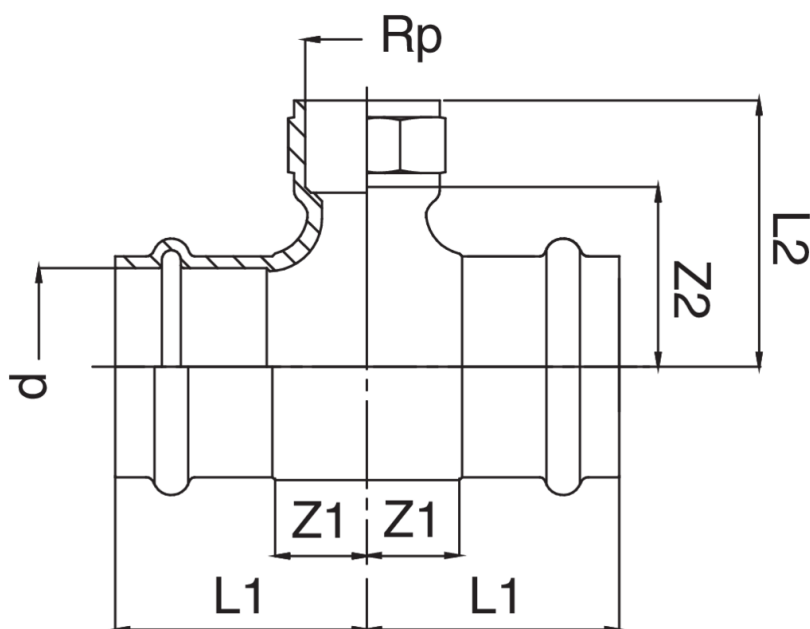

## Spécifications techniques

D X RP	BAG	MASTER BOX	CODE	L1	L2	Z1	Z2
12 x 1/2"	10	100	RZ8130012A12012	44	23	26	13
14 x 1/2"	10	80	RZ8130014A12014	45	23	23	13
15 x 3/8"	10	80	RZ8130015A38015	43	22	21	12
15 x 1/2"	10	80	RZ8130015A12015	45	23	23	13
18 x 1/2"	10	60	RZ8130018A12018	47	24	24	14
22 x 1/2"	5	50	RZ8130022A12022	48	25	24	15
22 x 3/4"	5	40	RZ8130022A34022	53	31	29	16
28 x 1/2"	5	25	RZ8130028A12028	53	50	28	35
28 x 3/4"	5	20	RZ8130028A34028	53	50	27	35
28 x 1"	5	25	RZ8130028B01028	56	35	30	20
35 x 1/2"	5	20	RZ8130035A12035	49	38	23	23
42 x 1/2"	1	10	RZ8130042A12042	55	50	19	35
54 x 1/2"	1	10	RZ8130054A12054	67	54	27	39

The big-size, item RB8130, is available.