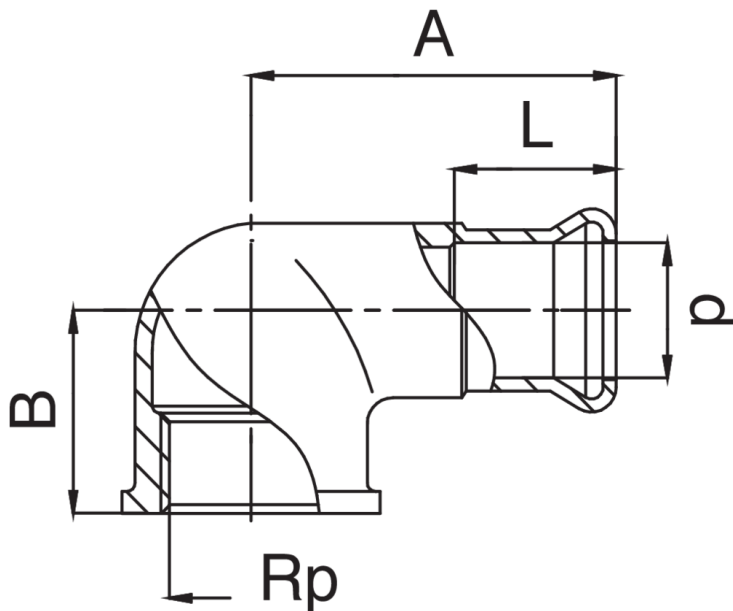

Coude 90° F/filetage femelle en bronze.

## Spécifications techniques

D X RP	BAG	MASTER BOX	CODE	A	B	L
12 x 3/8"	10	150	ZM8090A38012000	33	18	15,5
12 x 1/2"	10	150	ZM8090A12012000	40	22	15,5
15 x 3/8"	10	100	ZM8090A38015000	35	19	18,5
15 x 1/2"	10	100	ZM8090A12015000	38	23	18,5
15 x 3/4"	10	70	ZM8090A34015000	41	24	18,5
18 x 1/2"	10	100	ZM8090A12018000	38	23	18,5
18 x 3/4"	5	70	ZM8090A34018000	41	24	18,5
22 x 1/2"	10	60	ZM8090A12022000	41	25	21,5
22 x 3/4"	5	60	ZM8090A34022000	44	29,5	21,5
22 x 1"	5	40	ZM8090B01022000	47	32	21,5
28 x 1"	5	40	ZM8090B01028000	52	32	22
35 x 1"1/4	1	20	ZM8090B14035000	60	40	24,5
42 x 1"1/2	1	20	ZM8090B12042000	66	41	28,5
54 x 2"	1	8	ZM8090C02054000	77	55	33,5