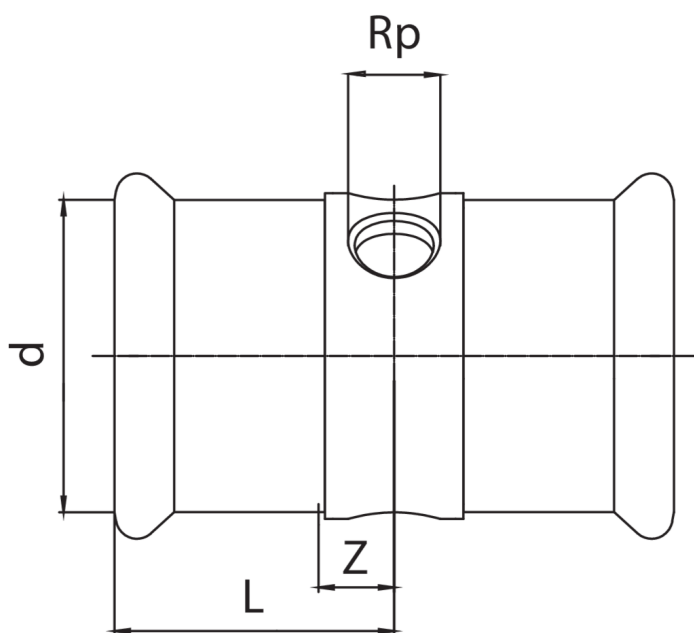

Té multi-porte F/filetage femelle/F en bronze.

## Spécifications techniques

D X RP	BAG	MASTER BOX	CODE	L	Z
66,7 x 1/2"	1	4	RB8135067A12067	65	15
76,1 x 1/2"	1	4	RB8135076A12076	65	14
88,9 x 3/4"	1	1	RB8135089A34089	80	18
108 x 3/4"	1	1	RB8135108A34108	85	18