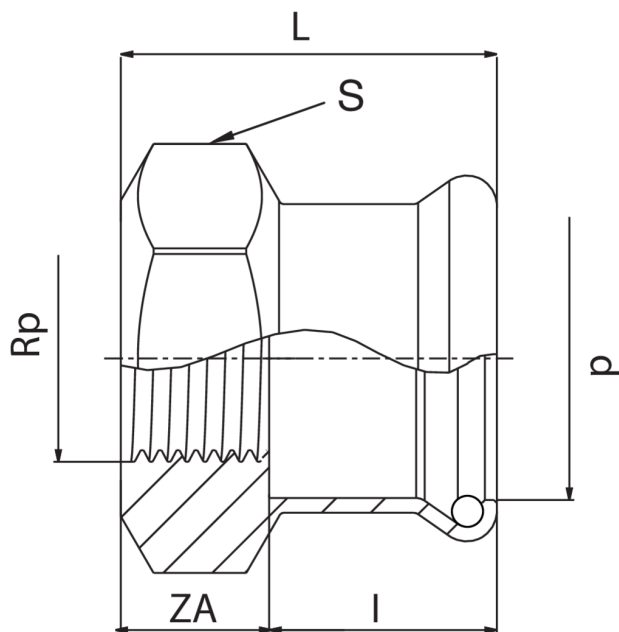

Manchon F/filetage femelle en bronze.

Spécifications techniques

D X RP	BAG	MASTER BOX	CODE	I	L	S	ZA
12 x 3/8"	10	250	ZM8270A38012000	19	30,5	20	11,5
12 x 1/2"	10	200	ZM8270A12012000	19,5	34,5	24	15
15 x 3/8"	10	200	ZM8270A38015000	21	32,5	20	11,5
15 x 1/2"	10	200	ZM8270A12015000	21,5	36,5	24	15
15 x 3/4"	10	150	ZM8270A34015000	22	38,5	31	16,5
18 x 1/2"	10	150	ZM8270A12018000	21,5	36,5	24	15
18 x 3/4"	10	100	ZM8270A34018000	23	39,5	31	16,5
22 x 1/2"	10	100	ZM8270A12022000	23	37	27	14
22 x 3/4"	10	100	ZM8270A34022000	24,5	41	31	16,5
22 x 1"	5	80	ZM8270B01022000	25	44	38	19
28 x 3/4"	5	60	ZM8270A34028000	23	38,5	32	15,5
28 x 1"	5	50	ZM8270B01028000	25	44	38	19
28 x 1"1/4	5	30	ZM8270B14028000	25,5	47	48	21,5
35 x 3/4"	5	50	ZM8270A34035000	27,5	44	40	16,5
35 x 1"	5	40	ZM8270B01035000	27	46	40	19
35 x 1"1/4	5	40	ZM8270B14035000	27	50	48	23
42 x 1"1/4	5	25	ZM8270B14042000	30	51	48	21
42 x 1"1/2	5	25	ZM8270B12042000	32	54	56	22
54 x 1"1/2	5	20	ZM8270B12054000	37	63	68	26
54 x 2"	1	15	ZM8270C02054000	37	63	68	26