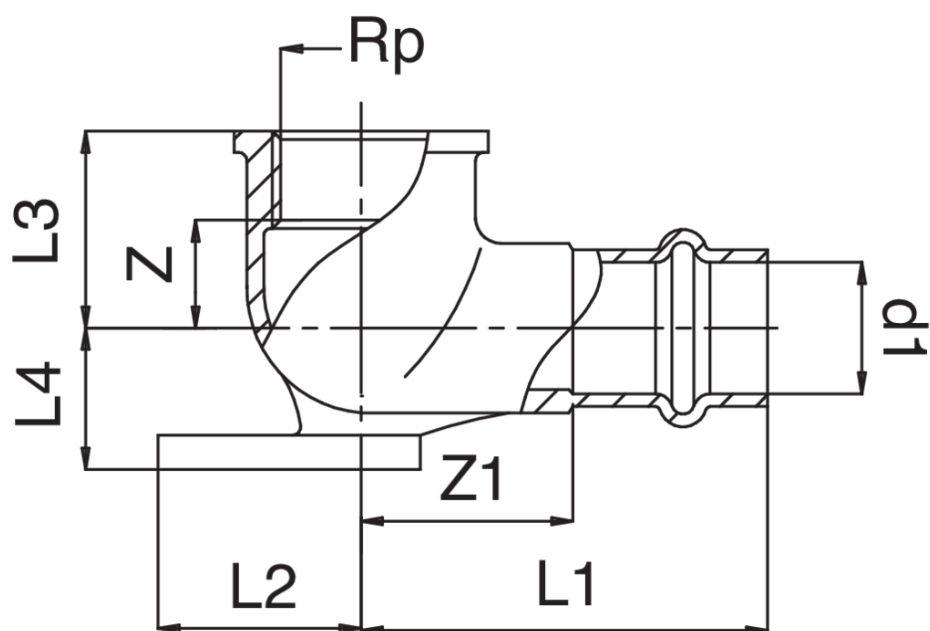

Applique coude 90° F/filetage femelle en bronze.

## Spécifications techniques

D1 X RP	BAG	MASTER BOX	CODE	L1	L2	L3	L4	Z	Z1
12 x 1/2"	10	80	PG8471A12012000	43	22	22	12	10	24
15 x 1/2"	10	80	PG8471A12015000	44	22	22	12	10	22
18 x 1/2"	5	70	PG8471A12018000	45	22	24	12	12	22
22 x 3/4"	5	40	PG8471A34022000	49	28	29	20	14	25