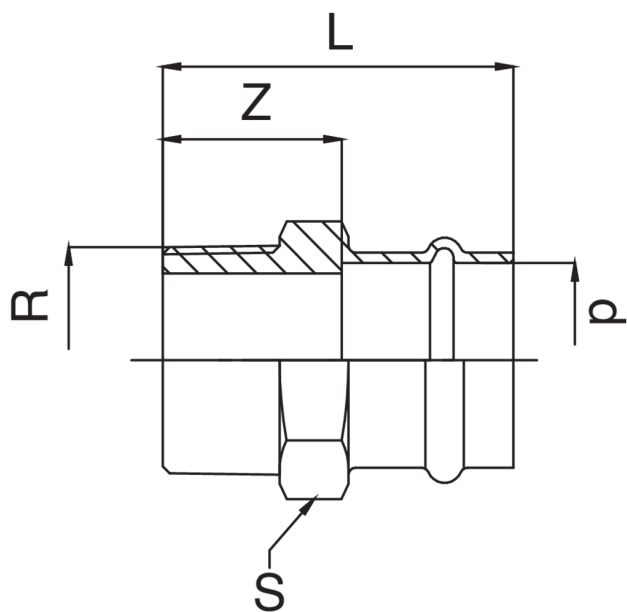

Manchon F/filetage mâle en bronze.

Spécifications techniques

D X R	BAG	MASTER BOX	CODE	L	S	Z
15 x 1/2"	10	150	HT8243A12015000	46	25	24
15 x 3/4"	10	100	HT8243A34015000	48	28	26
18 x 1/2"	10	150	HT8243A12018000	48	27	25
18 x 3/4"	10	100	HT8243A34018000	49	28	26
22 x 1/2"	10	100	HT8243A12022000	49	32	25
22 x 3/4"	10	100	HT8243A34022000	51	32	27
22 x 1"	5	70	HT8243B01022000	52	34	28
28 x 3/4"	5	70	HT8243A34028000	52	38	27
28 x 1"	5	50	HT8243B01028000	54	38	29
35 x 1"1/4	5	40	HT8243B14035000	60	46	34