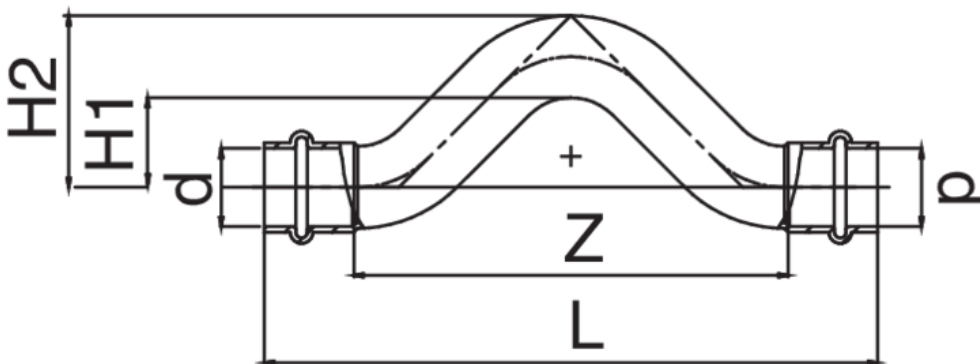

Chapeau de gendarme F/F en cuivre.

Spécifications techniques

D	BAG	MASTER BOX	CODE	L	H1	H2	Z
12	5	100	RK9085012012000	152	28	34	116
15	5	80	RK9085015015000	152	27	35	110
18	5	50	RK9085018018000	176	28	37	130
22	5	25	RK9085022022000	198	30	41	150