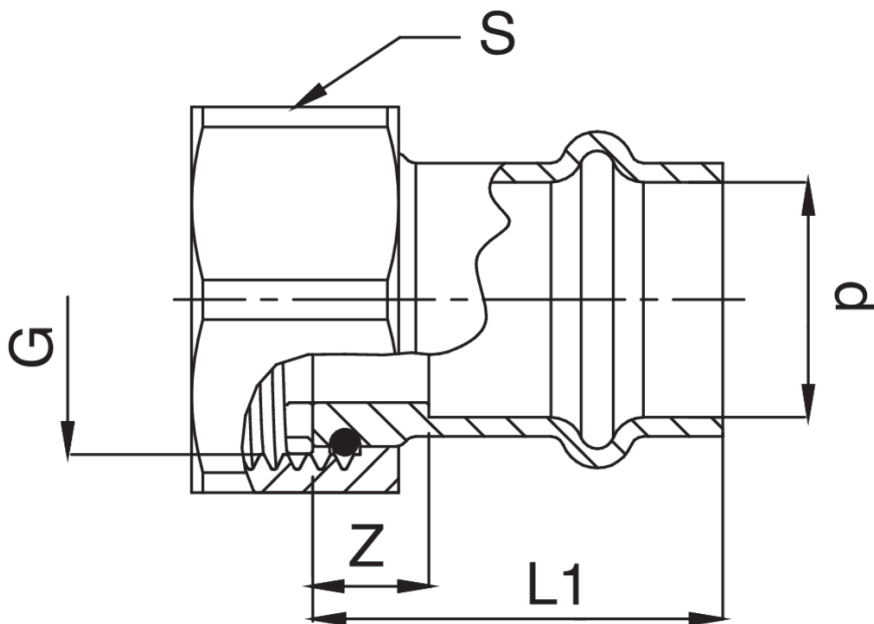

Raccord avec écrou en laiton F/filetage femelle.

Spécifications techniques

D X G	BAG	MASTER BOX	CODE	L1	S	Z
15 x 1/2"	10	50	ZXF359A12015000	44	24	22
15 x 3/4"	10	100	ZXF359A34015000	29	30	7
18 x 3/4"	5	100	ZXF359A34018000	32	30	9
22 x 3/4"	5	50	ZXF359A34022000	46	30	22
22 x 1"	5	100	ZXF359B01022000	38	37	14
28 x 1"1/4	10	50	ZXF359B14028000	34	46	9
35 x 1"1/2	5	20	ZXF359B12035000	34	46	9
42 x 2"	1	20	ZXF359C02042000	48	64	12
54 x 2"1/2	1	10	ZXF359C12054000	45	85	5