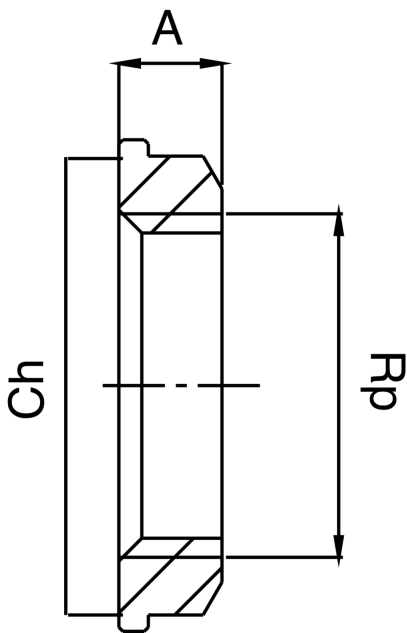

OT5518

Contre-écrou filetage femelle/femelle.

Spécifications techniques

RP	BAG	MASTER BOX	CODE	A	CH
3/8"	10	300	OT5518A38000000	7	22
1/2"	10	300	OT5518A12000000	8	25
3/4"	10	300	OT5518A34000000	9	30
1"	10	200	OT5518B01000000	9	35,5
1"1/4	5	100	OT5518B14000000	9	45
1"1/2	10	200	OT5518B12000000	9,5	52