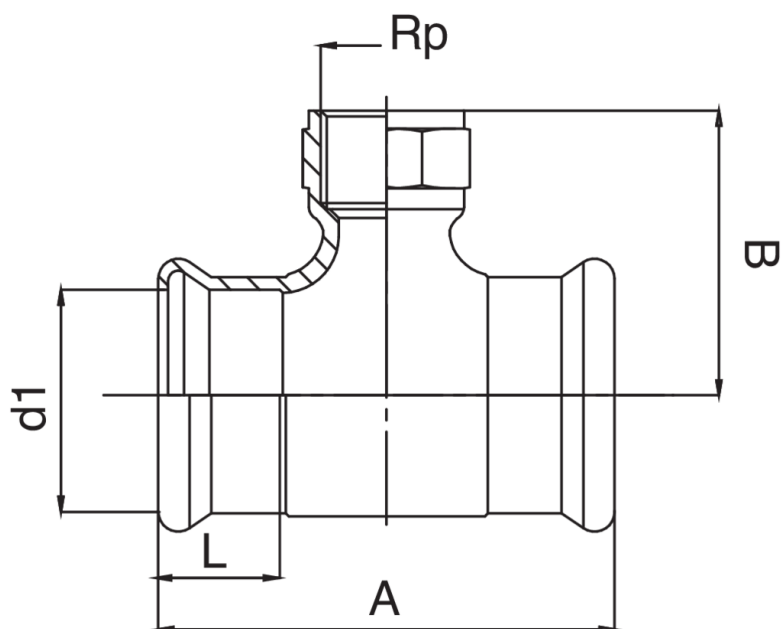

Té F/filetage femelle/F en bronze.

Spécifications techniques

D1 X RP	BAG	MASTER BOX	CODE	A	B	L
76,1 x 1/2"	1	4	RB8130076A12076	154	56	45
76,1 x 3/4"	1	6	RB8130076A34076	154	60	45
76,1 x 2"	1	5	RB8130076C02076	242	66	45
88,9 x 3/4"	1	4	RB8130089A34089	173	67	46
88,9 x 2"	1	4	RB8130089C02089	272	73	46
108 x 3/4"	1	2	RB8130108A34108	204	76	70
108 x 2"	1	2	RB8130108C02108	324	82	70