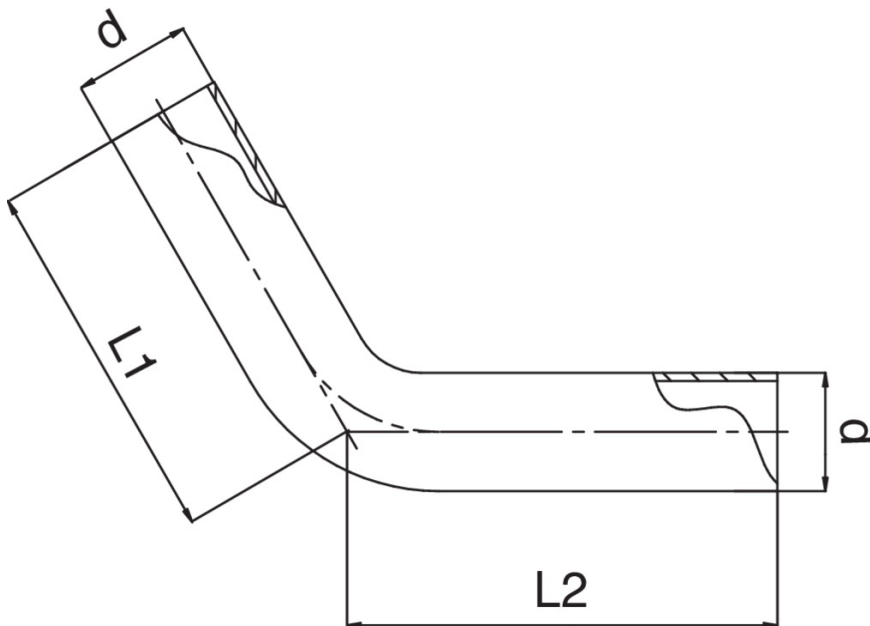

Tubo curvo 60°.

Specifiche tecniche

D	BAG	MASTER BOX	CODICE	L1	L2
15	5	30	ZX0060015015000	80	140
18	5	30	ZX0060018018000	90	140
22	5	30	ZX0060022022000	100	140
28	5	20	ZX0060028028000	110	140
35	5	15	ZX0060035035000	130	170
42	2	10	ZX0060042042000	170	220
54	2	10	ZX0060054054000	220	260