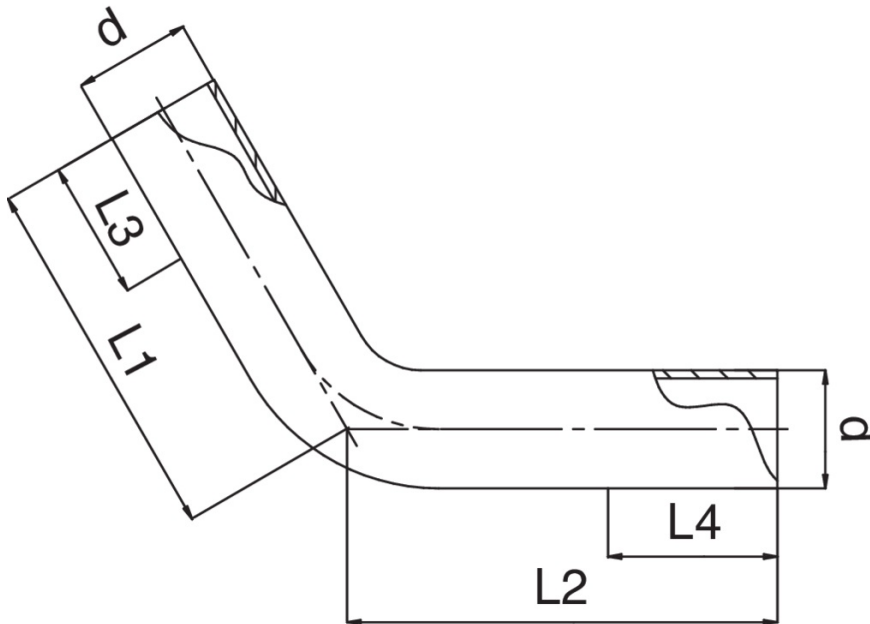

Tubo curvo 60°.

Specifiche tecniche

D	BAG	MASTER BOX	CODICE	L1	L2	L3 MIN	L4 MIN
15	5	30	ZX0060015015000	80	140	30	90
18	5	30	ZX0060018018000	90	140	40	90
22	5	30	ZX0060022022000	100	140	45	90
28	5	20	ZX0060028028000	110	140	50	90
35	5	15	ZX0060035035000	130	170	60	100
42	2	10	ZX0060042042000	170	220	75	120
54	2	10	ZX0060054054000	220	260	100	150