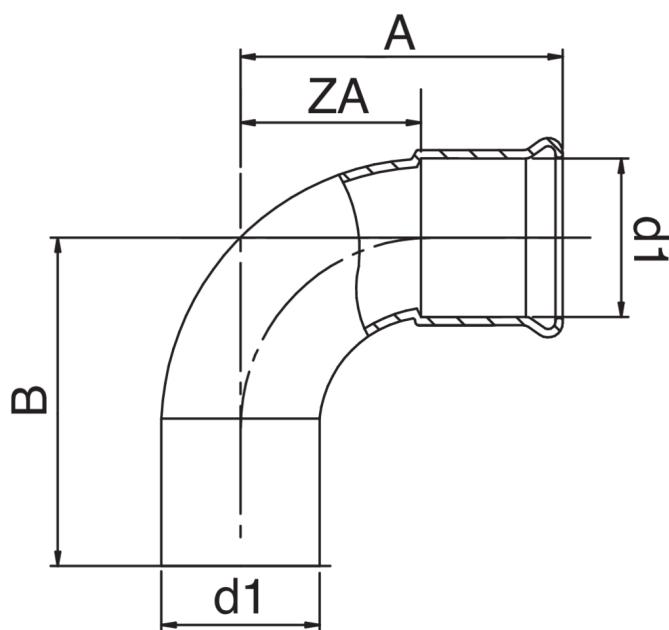

Curva 90° maschio-femmina.

Specifiche tecniche

D1	BAG	MASTER BOX	CODICE	A	B	ZA
76,1	1	6	AC0001076076000	146	157	91
88,9	1	4	AC0001089089000	167	178	107
108	1	2	AC0001108108000	200	212	130

Applicazioni

HEATING