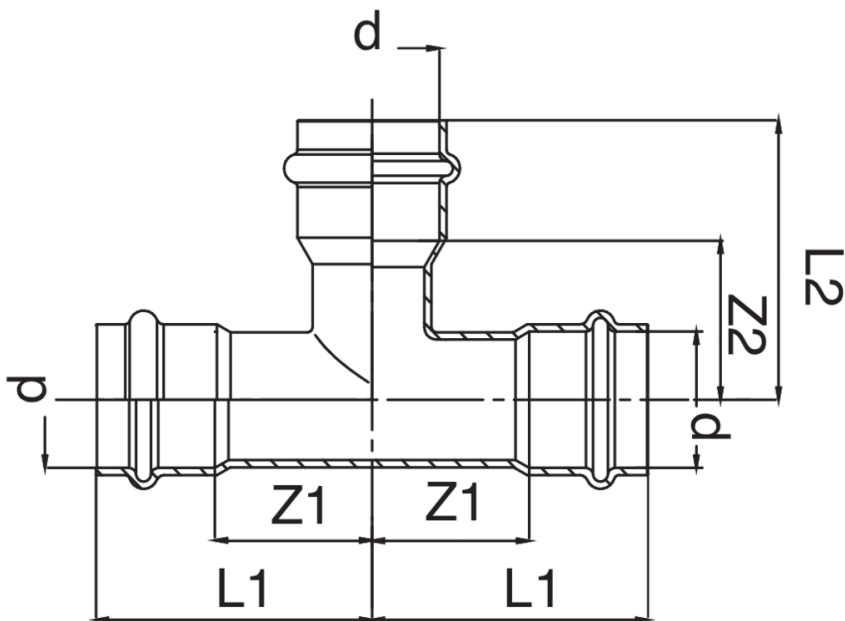

Raccordo a T femmina.

Specifiche tecniche

D	BAG	MASTER BOX	CODICE	L1	L2	Z1	Z2
12	10	100	ZC0130012012012	29	30	11	12
15	10	100	ZC0130015015015	41	42	19	20
18	10	50	ZC0130018018018	46	56	23	33
22	5	40	ZC0130022022022	49	54	25	30
28	5	30	ZC0130028028028	58	58	33	33
35	5	20	ZC0130035035035	58	62	32	36
42	1	10	ZC0130042042042	65,5	75	29,5	39
54	1	10	ZC0130054054054	82	86	42	46

Disponibile versione big-size, art. AC0130.

Applicazioni

HEATING

HVAC

COMPRESSED
AIR